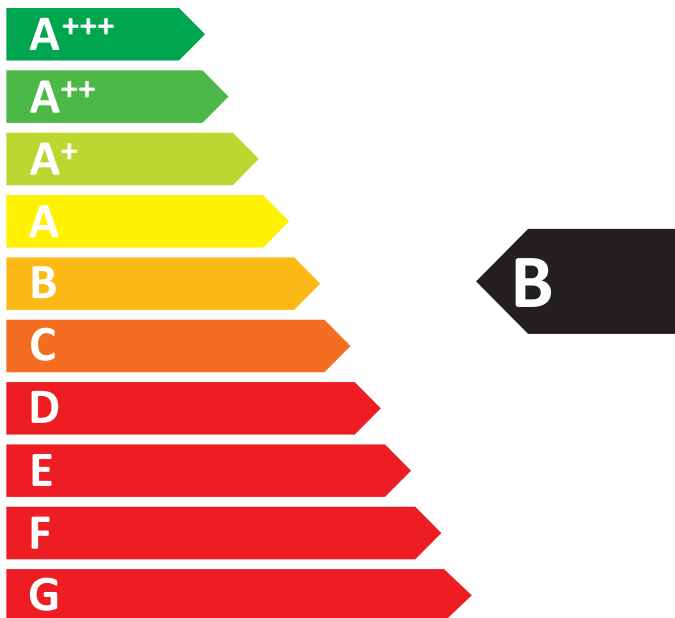

ENERG

енергия · ενεργεια

Y

IJA

IE

IA

SCV115S-1

ENERGIA · ЕНЕРГИЯ · ΕΝΕΡΓΕΙΑ
ENERGIJA · ENERGY · ENERGIE · ENERGI

223
kWh/annum

197

42 dB