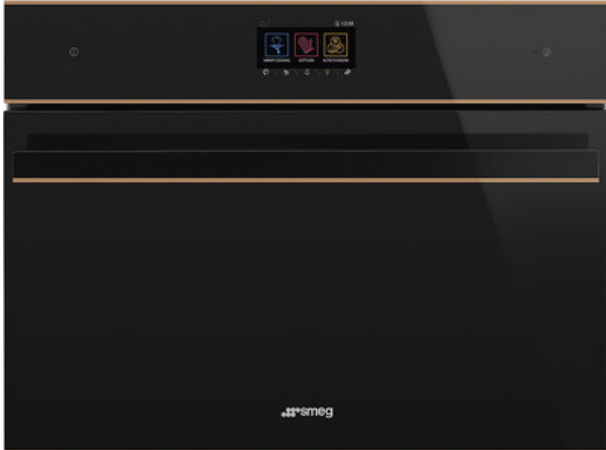

SF4604WMCNR

Fours, Dolce Stil Novo, Compact 45 cm, Micro-ondes combiné, Noir, Vapor Clean

TYPE

Famille: Fours • Catégorie: Compact 45 cm • Mode de cuisson: Micro-ondes combiné • SmegConnect: Oui • Alimentation: Electrique • Code EAN: 8017709275976 • Système de nettoyage: Vapor Clean

ESTHÉTIQUE

Couleur: Noir • Finition: Brillant • Esthétique: Dolce Stil Novo • Finition des composants: Cuivre • Matériau: Verre • Type de verre: Noir Eclipse • Porte: Plein verre • Poignée: Dolce Stil Novo • Couleur de la poignée: Noir

TECH

Nom afficheur: VivoScreen • Technologie de l'afficheur: TFT • Contrôle de température: Electronique • Température minimum: 30 °C • Température maximum: 250 °C • Matériau de la cavité: Email Ever Clean • Nombre de niveaux de cuisson: 3 • Type de niveaux de cuisson: Supports latéraux en métal • Gril abattant: Oui • Nombre de lampes: 2 • Type d'éclairage: Halogène • Puissance de l'éclairage: 40 W • Eclairage à l'ouverture de la porte: Oui • Puissance micro-ondes utile: 1000 W • Type d'ouverture de la porte: Abattante • Porte: Tempérée • Nombre total de vitres de la porte: 3 • Fermeture douce: Oui • Thermostat de sécurité: Oui • Système de refroidissement: Tangentiel • Ecran de protection micro-ondes: Oui • Arrêt micro-ondes à l'ouverture de la porte: Oui • Arrêt éléments chauffants à l'ouverture de la porte: Oui • Puissance résistance sole: 1000 W • Puissance résistance gril: 2000 W • Puissance résistance circulaire: 1400 W