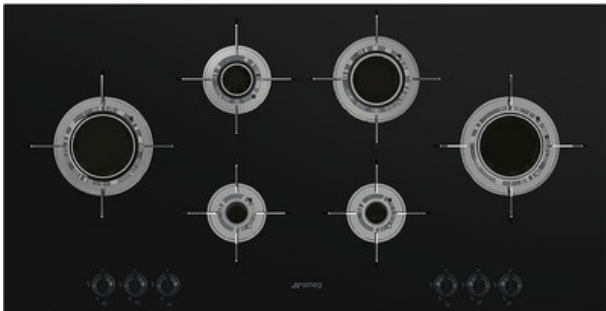

PVL6106CN

Kookplaat, Design: Dolce Stil Novo, Gas, 100 cm, Inbouw: Vlakbouw of Standaard opbouw

TYPE

Product familie: Kookplaat • Afmeting: 100 cm • Type: Gas • Inbouw: Vlakbouw of Standaard opbouw • Voeding: Gas en Elektriciteit • EAN-code: 8017709220624

DESIGN

Kleur: Zwart • Afwerking: Glas • Design: Dolce Stil Novo • Materiaal: Glas • Type glas: Keramisch • Kleur bedieningsknoppen: Zwart • Bediening: Bedieningsknoppen • Positie bediening: Vooraan • Aantal bedieningsknoppen: 6 • Glazen rand: Rechte rand • Glas op staal: Ja • Pottendragers: Inox • Coating pottendragers: Titanium • Gasbranders: Blade flame branders • Materiaal branders: Messing • Coating gasbranders: Nichelato • Kleur serigrafie: Grijs