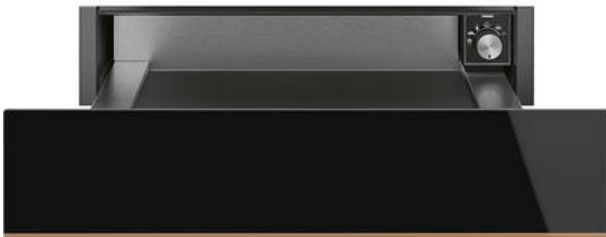

## CPR615NR

Schublade, Dolce Stil Novo, Wärmeschublade, 15 cm, Schwarz

### TYP

Produktfamilie: Schublade • Produkttyp: Wärmeschublade • Produkthöhe: 15 cm • A: 8017709250386

### ÄSTHETIK

Farbe: Schwarz • Oberfläche: Schwarz-Hochglanz • Ästhetik: Dolce Stil Novo • Verzierung der Komponenten: Kupfer • Material: Glas • Glasart: Eclipse-Schwarzglas • Verblendung der Schubladenfront: 1 horizontales Profil

### BEDIENELEMENTE

Bedienungsart: Bedienknebel • Anzahl der Bedienknebel: 1 • Farbe/Ausführung des Bedienknebels: Kunststoff/Edelstahl-Optik