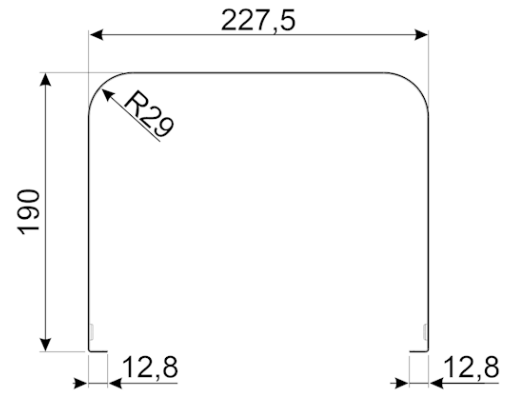

KITCMNKXU

Příslušenství, Typ: Prodloužení komínu, Odsavače

TYP

Rodina: Příslušenství • Rodina: Odsavače • Typ: Prodloužení komínu • EAN kód: 8017709211516 • Chimney extension size 227.5 * 190 * 800 mm stainless steel, allow to reach 1475 mm of total high of the hood

LOGISTICKÉ INFORMACE

Šířka: 227 mm • Hloubka: 190 mm • Výška: 800 mm • Rozměry výrobku (V x Š x H): 800x227x190 • Net weight: 3.600 kg • Gross weight: 4.600 kg

KITCMNKXU