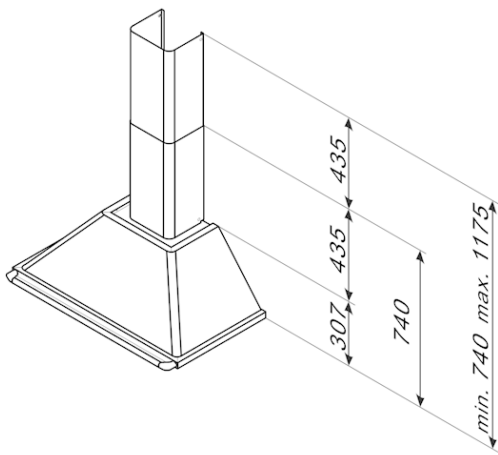

KITCMNKXU

Příslušenství, Typ: Prodloužení komínu, Odsavače

TYP

Rodina: Příslušenství • Rodina: Odsavače • Typ: Prodloužení komínu • EAN kód: 8017709211516 • Chimney extension size 227.5 * 190 * 800 mm stainless steel, allow to reach 1475 mm of total high of the hood

LOGISTICKÉ INFORMACE

Šířka: 227 mm • Hloubka: 190 mm • Výška: 800 mm • Rozměry výrobku (V x Š x H): 800x227x190 • Net weight: 3.600 kg • Gross weight: 4.600 kg

KITCMNKXU