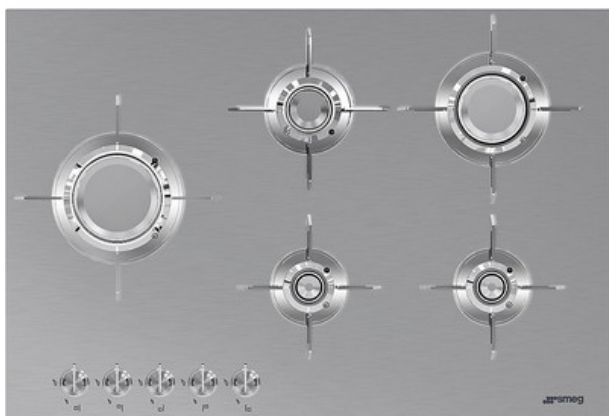

## PXL675L

Varná deska, Aesthetics: Dolce Stil Novo, Plyn, 70/75 cm, Vestavěný typ: Ultra nízký profil nebo plně zapuštěná

### TYP

Skupina výrobků: Varná deska • Detail: 70/75 cm • Typ: Plyn • Vestavěný typ: Ultra nízký profil nebo plně zapuštěná • Elektrické napájení: Plyn • EAN kód: 8017709217808

### AESTHETICS

Barva: Nerezová ocel • Povrchová úprava: Satén • Aesthetics: Dolce Stil Novo • Typ oceli: Kartáčovaný • Materiál: Nerezová ocel • Barva ovládacích prvků: Ocelový efekt • Typ nastavení ovládní: Ovládací knoflíky • Poloha ovládacího knoflíku: Přední • Počet ovládacích prvků: 5 • Stojany na nádobí: Nerezová ocel • Povrchová úprava stojanu na nádobí: Titanová • hořáky: Laminát • Materiál hořáků: Mosaz • Povrchová úprava hořáku: Nichelato • Barva sítotisku: Černá