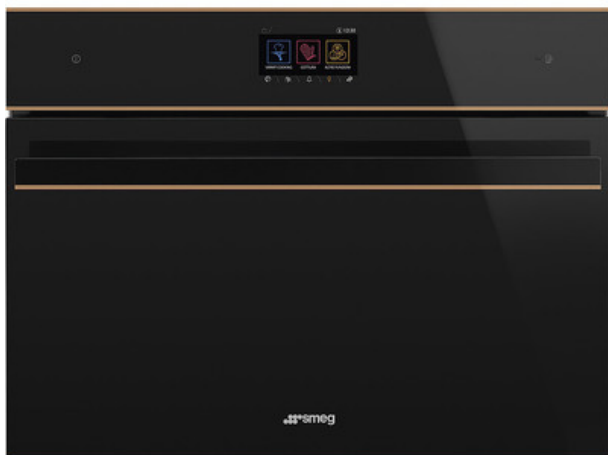

SF4604WMCNR

Termostat, Dolce Stil Novo, 45 cm, Kombinovaná mikrovlnná trouba, Černá, Parní čištění

TYP

Skupina výrobků: Termostat • Kategorie: 45 cm • Metoda vaření: Kombinovaná mikrovlnná trouba • SmegConnect: Ano • Elektrické napájení: Elektrina • EAN kód: 8017709275976 • Čisticí systém: Parní čištění

AESTHETICS

Barva: Černá • Povrchová úprava: Lesk • Estetika: Dolce Stil Novo • Povrchová úprava součásti: Měď • Materiál: Sklo • Typ skla: Eclipse • Dvířka: Plné sklo • Rukojeť: Dolce Stil Novo • Barva rukojeti: Černá

TECHNICKÉ PARAMETRY

Zobrazovat jako: VivoScreen • Technologie displeje: TFT • Řízení teploty: Elektronické • Minimální teplota: 30 °C • Maximální teplota: 250 °C • Materiál vnitřní části: Smalt Ever clean • Počet polic: 3 • Typ polic: Kovové police • Naklápěcí gril: Ano • Počet světel: 2 • Typ osvětlení: Halogenová • Výkon osvětlení: 40 W • Světlo při otevření dvířek: Ano • Efektivní výkon mikrovlnné trouby: 1000 W • Typ otevřených dvířek: Standardní otevírání • Dvířka: S řízenou teplotou • Celkový počet dveřních skel: 3 • Závěsy jemného dovření: Ano • Bezpečnostní termostat: Ano • Chladicí systém: Tečna • Ochrana mikrovlnné clony: Ano • Mikrovlnná trouba se zastaví při otevření dvířek: Ano • Topení pozastaveno při otevření dvířek: Ano • Nižší výkon topného článku: 1000 W • Prvek grilu – výkon: 2000 W • Kruhový topný článek – výkon: 1400 W