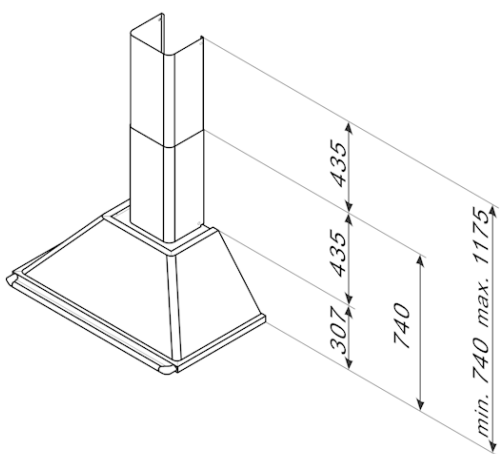

KITCMNKBU

Tilbehør, Type: Skorstensforlængelse, Emhætter

TYPE

Familie: Tilbehør • Familie: Emhætter • Type: Skorstensforlængelse • EAN-kode: 8017709211523 • Chimney extension size 227.5 * 190 * 800 mm black color, allow to reach 1475 mm of total high of the hood

LOGISTISKE OPLYSNINGER

Bredde: 227 mm • Dybde: 190 mm • Højde: 800 mm • Produktmål (H x B x D): 800x227x190 • Nettovægt: 3.600 kg • Bruttovægt: 4.600 kg

KITCMNKBU