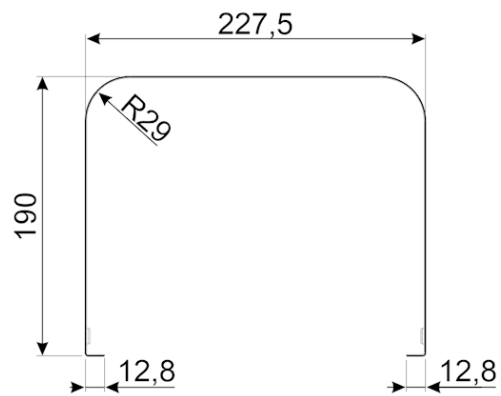

KITCMNKBU

Tilbehør, Type: Skorstensforlængelse, Emhætter

TYPE

Familie: Tilbehør • Familie: Emhætter • Type: Skorstensforlængelse • EAN-kode: 8017709211523 • Chimney extension size 227.5 * 190 * 800 mm black color, allow to reach 1475 mm of total high of the hood

LOGISTISKE OPLYSNINGER

Bredde: 227 mm • Dybde: 190 mm • Højde: 800 mm • Produktmål (H x B x D): 800x227x190 • Nettovægt: 3.600 kg • Bruttovægt: 4.600 kg

KITCMNKBU