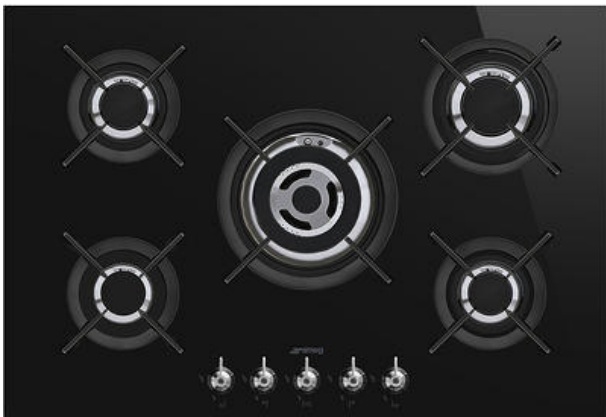

PV375CN

Kogeplade, ÆSTETIK: Classic, Gaskogeplade, 70/75 cm, Indbygningstype: Ultra-lav profil eller fuldt på linje

TYPE

Produktfamilie: Kogeplade • Dimension: 70/75 cm • Type: Gaskogeplade • Indbygningstype: Ultra-lav profil eller fuldt på linje •
Strømforsyning: Gas • EAN-kode: 8017709233785

ÆSTETIK

Farve: Sort • Finish: Glas • ÆSTETIK: Classic • Materiale: Glas • Glastype: Keramisk • Betjening farve: Ståleffekt • Type af betjeningsindstilling: Betjeningsknapper • Drejeknap position: Forside • Antal betjeninger: 5 • Glas kant: Lige kant • Glas på stål: Ja • Grydereoler: Støbejern • Brændere: Contemporary Smeg • Blusmateriale: Messing • Brænder Belægning: Nikkel • Serigrafi farve: Grå