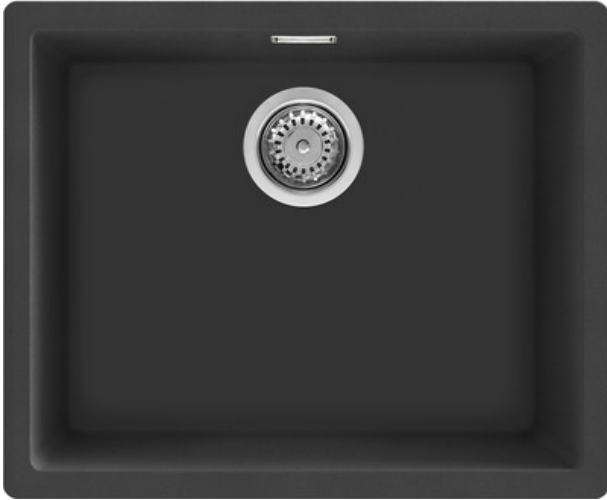

## VZP56N

Vask, Universal, Kompositkar, Standard, Undermonteret, Antal kar: 1

### TYPE

Produktfamilie: Vask • Vask-type: Kompositkar • Materiale køkkenvask: Granit • Vaskens dimensioner: 56 cm • Antal kar: 1 • EAN-kode: 8017709294076

### ÆSTETIK

ÆSTETIK: Universal • Serie: Quadra • Farve: Sort • Indbygningstype: Standard, Undermonteret • Taphul / forskåret taphul: Intet taphul