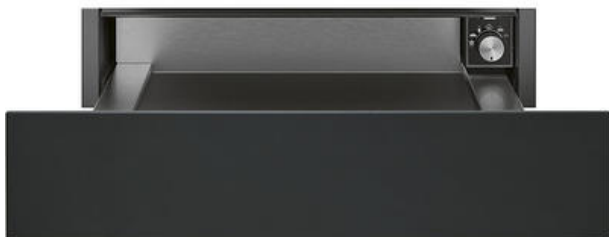

## CPR815A

Vetolaatikko, Coloniale, Uudelleenlämmitys, 15 cm, Antrasiitti

### TYYPPI

Tuoteperhe: Vetolaatikko • Tyyppi: Uudelleenlämmitys • Myytävän tuotteen korkeus: 15 cm • a: 8017709250317

### ESTETIIKKA

Väri: Antrasiitti • Pinnan viimeistely: Matta • Estetiikka: Coloniale • Materiaali: Maalattu materiaali