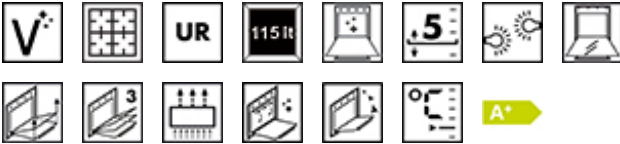

CPF9GMR

Liesi, 90x60 cm, Portofino, Punainen, Keittotason tyyppi: Kaasu, Pääuunin tyyppi: Kiertoilma, A+

TYYPPI

Tuoteryhmä: Liesi • Lieden koko: 90x60 cm • Keittotason energian tyyppi: Kaasu • Uunien lkm: 1 • Keittotason tyyppi: Kaasu • Pääuunin tyyppi: Kiertoilma • Puhdistusjärjestelmä: Höyrypuhdistus • EAN-koodi: 8017709225742

ESTETIIKKA

Väri: Punainen • Estetiikka: Portofino • Design: Flush fit • Materiaali: Emaloitu • Ovi: Mukana paneeli • Ohjauspaneelin pintakäsittely: Metalliemalointi • Tason väri: Ruostumaton teräs • Kahva: Smeg Portofino • Säätimien väri: Ruostumaton teräs • Seisova: Kyllä • Näytön tyyppi: LCD • Keittoastiatuen tyyppi: Valurauta • Lasin tyyppi: Harmaa • Kahvan väri: Väri • Säätimet: Smeg Portofino • Säätimien lukumäärä: 8 • Jalat: Musta • Jalusta: Musta • Säilytystila: Paina-vedä