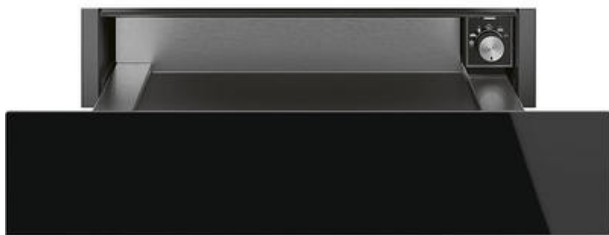

## CPR615NX

Vetolaatikko, Dolce Stil Novo, Uudelleenlämmitys, 15 cm, Musta

### TYYPPI

Tuoteperhe: Vetolaatikko • Tyyppi: Uudelleenlämmitys • Myytävän tuotteen korkeus: 15 cm • a: 8017709250393

### ESTETIIKKA

Väri: Musta • Pinnan viimeistely: Kiiltävä musta • Estetiikka: Dolce Stil Novo • Osion pinnoite: Ruostumaton teräs • Materiaali: Lasi • Lasin tyyppi: Eclipse • Etupaneeli: Vaakasuuntaisella paneelilla