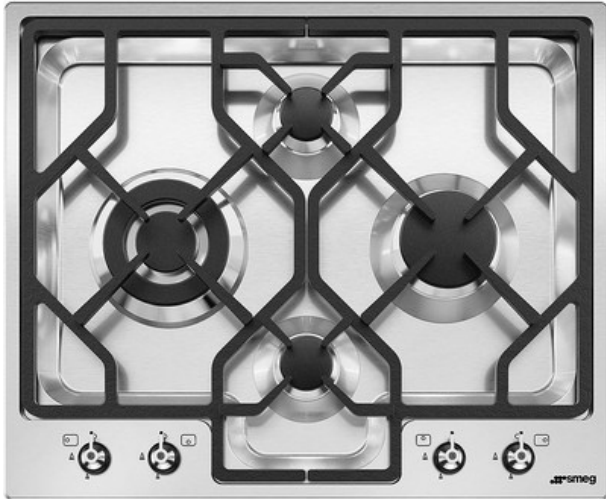

PGF64-4

Keittotaso, Estetiikka: Classic, Kaasu, 60 cm, Kalusteeseen sijoitettava: Erittäin matala profiili

TYYPPI

Tuoteryhmä: Keittotaso • Mitat: 60 cm • Tyyppi: Kaasu • Kalusteeseen sijoitettava: Erittäin matala profiili • Virtalähde: Kaasu • EAN-koodi: 8017709153588

ESTETIIKKA

Väri: Ruostumaton teräs • Pinnan viimeistely: Harjattu • Estetiikka: Classic • Teräksen tyyppi: Harjattu • Materiaali: Ruostumaton teräs • Säätimien väri: Yksityiskohdat ruostumatonta terästä • Säätimien tyyppi: Säätimet • Säätonuppien sijainti: Etuosa • Säätimien lukumäärä: 4 • Keittoastioiden tuet: Valurauta • Polttimet: Tavallinen • Polttimien materiaali: Alumiini • Väri: Musta

OHJELMAT/TOIMINNOT

Keittoalueita yhteensä: 4 • Kaasukeittoalueita yhteensä: 4

VAIHTOEHDOT

Työtason profiili: 488x592 mm

KEITTOALUEET

1. alueen sijainti: Vasemmalla • 2. alueen sijainti: Takana keskellä • 3. alueen sijainti: Edessä keskellä • 4. alueen sijainti: Oikealla
• 1. alueen tyyppi: Kaasu - URP • 2. alueen tyyppi: Kaasu - AUX • 3. alueen tyyppi: Kaasu - AUX • 4. alueen tyyppi: Kaasu - RP •
1. alueen teho: 3.90 kW • 2. alueen teho:: 1.05 kW • 3. alueen teho:: 1.05 kW • 4. alueen teho:: 2.50 kW