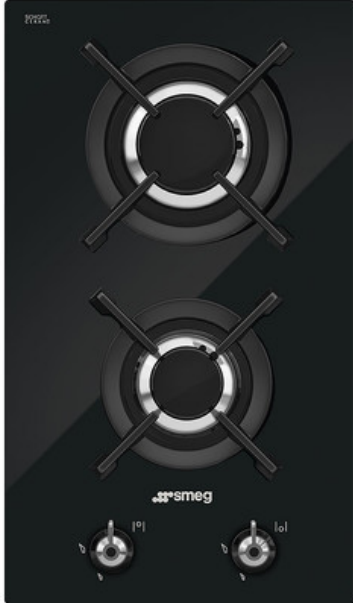

PV332CN

Keittotaso, Estetiikka: Classic, Kaasu, 30 cm, Kalusteeseen sijoitettava: Ultra-matala profiili

TYYPPI

Tuoteryhmä: Keittotaso • Mitat: 30 cm • Tyyppi: Kaasu • Kalusteeseen sijoitettava: Ultra-matala profiili • Virtalähde: Kaasu •

EAN-koodi: 8017709255336

ESTETIIKKA

Väri: Musta • Pinnan viimeistely: Lasi • Estetiikka: Classic • Materiaali: Lasi • Säätimien väri: Yksityiskohdat ruostumatonta

terästä • Säätimien tyyppi: Säätimet • Säätonuppien sijainti: Etuosa • Säätimien lukumäärä: 2 • Lasi ja teräs: Kyllä •

Keittoastioiden tuet: Valurauta • Polttimien pinnoite: Nikkelöity • Väri: Harmaa

OHJELMAT/TOIMINNOT

Keittoalueita yhteensä: 2 • Kaasukeittoalueita yhteensä: 2

VAIHTOEHDOT

Työtason profiili: 476-480x250-254 mm