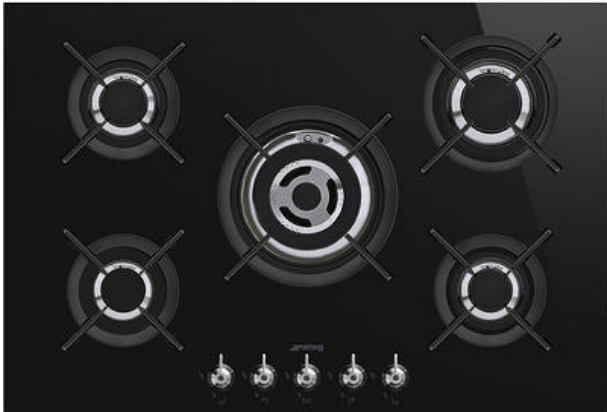

PV375CN

Keittotaso, Estetiikka: Classic, Kaasu, 70/75 cm, Kalusteeseen sijoitettava: Ultra-matala profiili

TYYPPI

Tuoteryhmä: Keittotaso • Mitat: 70/75 cm • Tyyppi: Kaasu • Kalusteeseen sijoitettava: Ultra-matala profiili • Virtalähde: Kaasu • EAN-koodi: 8017709233785

ESTETIIKKA

Väri: Musta • Pinnan viimeistely: Lasi • Estetiikka: Classic • Materiaali: Lasi • Glass type: Keraaminen • Säätimien väri: Yksityiskohdat ruostumatonta terästä • Säätimien tyyppi: Säätimet • Säätönappien sijainti: Etuosa • Säätimien lukumäärä: 5 • Lasireuna: Suora reuna • Lasi ja teräs: Kyllä • Keittoastioiden tuet: Valurauta • Polttimet: Contemporary Smeg • Polttimien materiaali: Messinki • Polttimien pinnoite: Nikkelöity • Väri: Harmaa