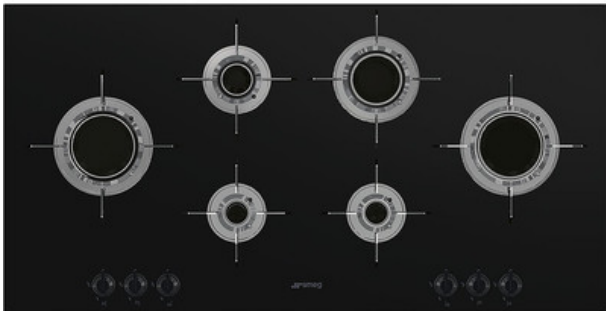

PVL6106CN

Keittotaso, Estetiikka: Dolce Stil Novo, Kaasu, 100 cm, Kalusteeseen sijoitettava: Ultra-matala profiili

TYYPPI

Tuoteryhmä: Keittotaso • Mitat: 100 cm • Tyyppi: Kaasu • Kalusteeseen sijoitettava: Ultra-matala profiili • Virtalähde: Kaasu • EAN-koodi: 8017709220624

ESTETIIKKA

Väri: Musta • Pinnan viimeistely: Lasi • Estetiikka: Dolce Stil Novo • Materiaali: Lasi • Glass type: Keraaminen • Säätimien väri: Musta • Säätimien tyyppi: Säätimet • Säätonuppien sijainti: Etuosa • Säätimien lukumäärä: 6 • Lasireuna: Suora reuna • Lasi ja teräs: Kyllä • Keittoastioiden tuet: Ruostumaton teräs • Pannutelineen pinta: Titaniumi • Polttimet: Laminoitu • Polttimien materiaali: Messinki • Polttimien pinnoite: Nikkelöity • Väri: Harmaa