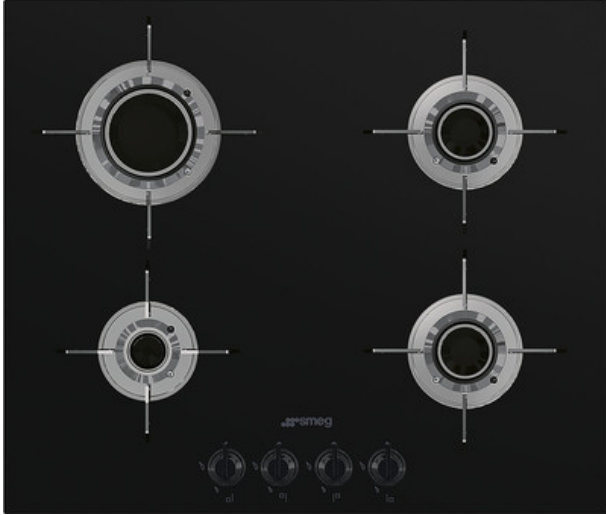

## PVL664CN

Keittotaso, Estetiikka: Dolce Stil Novo, Kaasu, 60 cm, Kalusteeseen sijoitettava: Ultra-matala profiili

### TYYPPI

Tuoteryhmä: Keittotaso • Mitat: 60 cm • Tyyppi: Kaasu • Kalusteeseen sijoitettava: Ultra-matala profiili • Virtalähde: Kaasu • EAN-koodi: 8017709217839

### ESTETIIKKA

Väri: Musta • Pinnan viimeistely: Lasi • Estetiikka: Dolce Stil Novo • Materiaali: Lasi • Glass type: Keraaminen • Säätimien väri: Musta • Säätimien tyyppi: Säätimet • Säätonappien sijainti: Etuosa • Säätimien lukumäärä: 4 • Lasireuna: Suora reuna • Lasi ja teräs: Kyllä • Keittoastioiden tuet: Ruostumaton teräs • Pannutelineen pinta: Titaniumi • Polttimet: Laminoitu • Polttimien materiaali: Messinki • Polttimien pinnoite: Nikkelöity • Väri: Harmaa