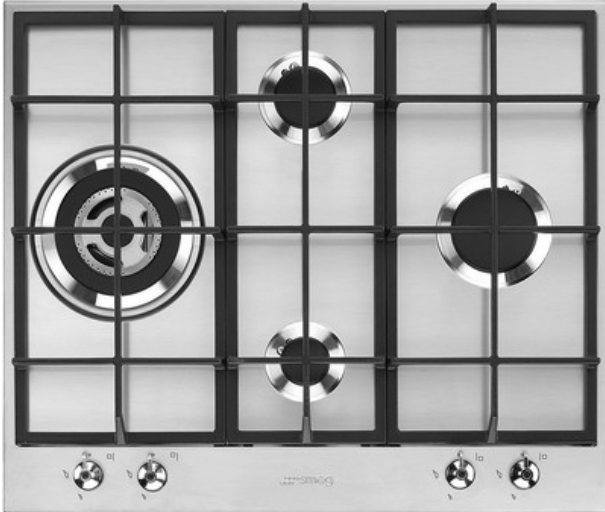

PX364LSA

Keittotaso, Estetiikka: Classic, Kaasu, 60 cm, Kalusteeseen sijoitettava: Vakio

TYYPPI

Tuoteryhmä: Keittotaso • Mitat: 60 cm • Tyyppi: Kaasu • Kalusteeseen sijoitettava: Vakio • Virtalähde: Kaasu • EAN-koodi: 8017709261245

ESTETIIKKA

Väri: Ruostumaton teräs • Pinnan viimeistely: Harjattu • Estetiikka: Classic • Teräksen tyyppi: Harjattu • Materiaali: Ruostumaton teräs • Säätimien väri: Yksityiskohdat ruostumatonta terästä • Säätimien tyyppi: Säätimet • Säätonuppien sijainti: Etuosa • Säätimien lukumäärä: 4 • Keittoastioiden tuet: Valurauta • Polttimet: Contemporary Smeg • Polttimien materiaali: Alumiini • Väri: Musta