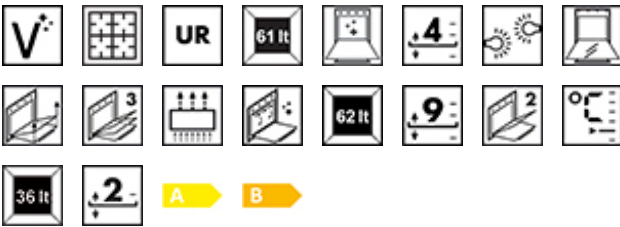

TR93GR

Liesi, 90x60 cm, Victoria, Harmaa, Keittotason tyyppi: Kaasu, Pääuunin tyyppi: Kiertoilma, 2. uunin tyyppi: Kiertoilma, A, B

TYYPPI

Tuoteryhmä: Liesi • Lieden koko: 90x60 cm • Keittotason energian tyyppi: Kaasu • Uunien lkm: 3 • Keittotason tyyppi: Kaasu • Pääuunin tyyppi: Kiertoilma • 2. uunin tyyppi: Kiertoilma • Puhdistusjärjestelmä: Höyrypuhdistus • EAN-koodi: 8017709294243

ESTETIIKKA

Väri: Harmaa • Estetiikka: Victoria • Design: Victoria • Materiaali: Emaloitu • Ovi: Mukana paneeli • Ohjauspaneelin pintakäsittely: Metalliemalointi • Tason väri: Musta emali • Kahva: Smeg Victoria • Säätimien väri: Ruostumaton teräs • Seisova: Kyllä • Näytön tyyppi: 5 elektronista painiketta • Keittoastiatuen tyyppi: Valurauta • Lasin tyyppi: Musta • Kahvan väri: Harjattua ruostumatonta terästä • Säätimet: Smeg Victoria • Säätimien lukumäärä: 10 • Jalusta: Antrasiitti