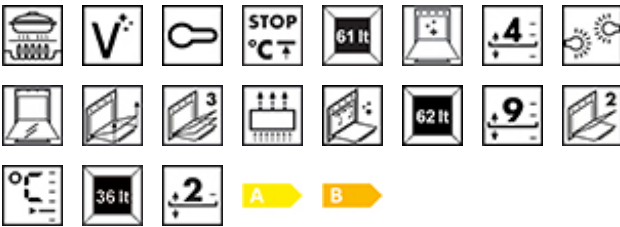

TR93IP

Liesi, 90x60 cm, Victoria, Kermanvärinen, Keittotason tyyppi: Induktio, Pääuunin tyyppi: Kiertoilma, 2. uunin tyyppi: Kiertoilma, A, B

TYYPPI

Tuoteryhmä: Liesi • Lieden koko: 90x60 cm • Keittotason energian tyyppi: Sähkö • Uunien lkm: 3 • Keittotason tyyppi: Induktio • Pääuunin tyyppi: Kiertoilma • 2. uunin tyyppi: Kiertoilma • Puhdistusjärjestelmä: Höyrypuhdistus • EAN-koodi: 8017709196172

ESTETIIKKA

Väri: Kermanvärinen • Estetiikka: Victoria • Design: Victoria • Materiaali: Emaloitu • Ovi: Mukana paneeli • Ohjauspaneelin pintakäsittely: Metalliemalointi • Tason väri: Musta emali • Kahva: Smeg Victoria • Säätimien väri: Ruostumaton teräs • Seisova: Kyllä • Näytön tyyppi: 5 elektronista painiketta • Lasin tyyppi: Musta • Kahvan väri: Harjattua ruostumatonta terästä • Säätimet: Smeg Victoria • Säätimien lukumäärä: 9 • Jalusta: Antrasiitti