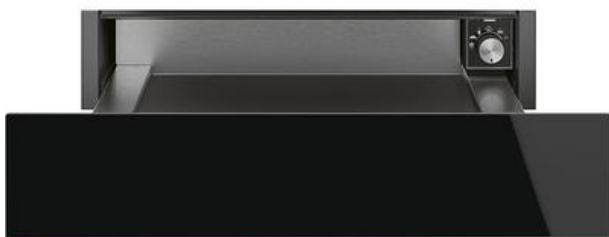

CPR615NR

Συρτάρι, Dolce Stil Novo, Θερμοθάλαμος, 15 cm, Μαύρο

ΦΥΣΙΚΑ ΥΛΙΚΑ

Όπως πολλά φυσικά υλικά, αναμένονται ελαφρές ατέλειες στα μέταλλα, καθώς υφίστανται φυσικό αποχρωματισμό με την πάροδο του χρόνου, λόγω της χρήσης και της έκθεσης στο ηλιακό φως.

ΤΥΠΟΣ

Οικογένεια προϊόντων: Συρτάρι • ΤΥΠΟΣ: Θερμοθάλαμος • Ύψος: 15 cm • α: 8017709250386

ΑΙΘΗΤΙΚΗ

ΧΡΩΜΑ: Μαύρο • Φινίρισμα: Γυαλιστερό μαύρο • ΑΙΣΘΗΤΙΚΗ: Dolce Stil Novo • Φινίρισμα εξαρτημάτων: Χαλκός • Υλικό: Γυαλί • Τύπος γυαλιού: Eclipse • Πρόσθια όψη: Με οριζόντια ταινία

ΤΕΧΝΙΚΑ ΧΑΡΑΚΤΗΡΙΣΤΙΚΑ

Χωρητικότητα: 21 λίτρα • Μηχανισμός ανοίγματος: Push-pull • Υλικό βάσης: Ανοξείδωτο ατσάλι • Μέγιστο επιτρεπόμενο βάρος φόρτωσης: 15 kg • Μέγιστο βάρος πάνω στη συσκευή: 85 kg • Παρεχόμενα αξεσουάρ: Αντιολισθητικό στρώμα σιλικόνης