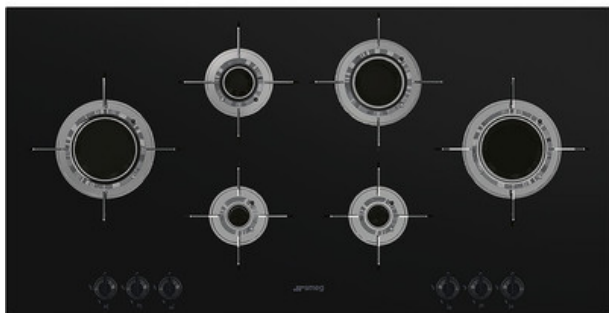

## PVL6106CN

Εστία, ΑΙΣΘΗΤΙΚΗ: Dolce Stil Novo, Αέριο, 100 cm, Μαύρο, ΤΥΠΟΣ ΕΝΤΟΙΧΙΣΜΟΥ: Εξαιρετικά χαμηλό προφίλ ή σε ευθεία γραμμή

### ΤΥΠΟΣ

Οικογένεια προϊόντων: Εστία • Διαστάσεις: 100 cm • ΤΥΠΟΣ: Αέριο • ΤΥΠΟΣ ΕΝΤΟΙΧΙΣΜΟΥ: Εξαιρετικά χαμηλό προφίλ ή σε ευθεία γραμμή • Παροχή ενέργειας: Αέριο • Κωδικός EAN: 8017709220624

### ΑΙΘΗΤΙΚΗ

ΧΡΩΜΑ: Μαύρο • Φινίρισμα: Γυαλί • ΑΙΣΘΗΤΙΚΗ: Dolce Stil Novo • Υλικό: Γυαλί • Τύπος γυαλιού: Κεραμική • Χρώμα χειριστηρίων: Μαύρο • Τύπος χειριστηρίων: Κουμπιά • Θέση χειριστηρίων: Μπροστά • Αριθμός χειριστηρίων: 6 • Άκρο κρυστάλλου: Κάθετο • Ανοξείδωτη επιφάνεια κάτω του κρυστάλλου: Ναι • Βάσεις σκευών: Ανοξείδωτο ατσάλι • Επίστρωση βάσης σκευών: Τιτάνιο • Φλόγιστρα: Σφυρήλατο • Υλικό φλόγιστρων: Ορείχαλκος • Επικάλυψη φλόγιστρων: Νικελωμένο • Χρώμα μεταξοτυπίας: Γκρι