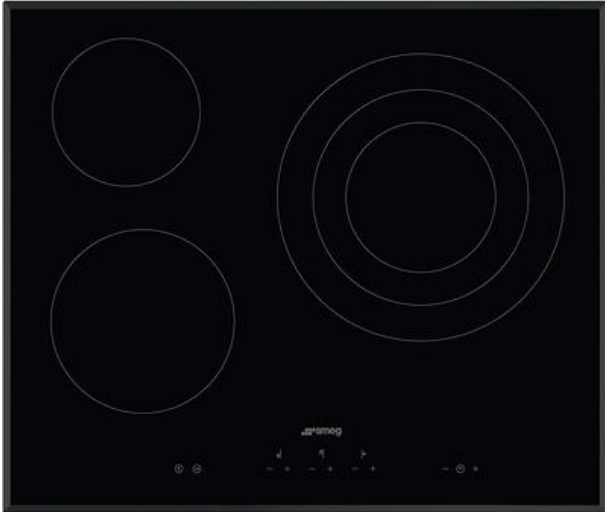

SE363ETB

Εστία, ΑΙΣΘΗΤΙΚΗ: Universal, Κεραμική, 60 cm, Μαύρο, ΤΥΠΟΣ ΕΝΤΟΙΧΙΣΜΟΥ: Εξαιρετικά χαμηλό προφίλ

ΤΥΠΟΣ

Οικογένεια προϊόντων: Εστία • Διαστάσεις: 60 cm • ΤΥΠΟΣ: Κεραμική • ΤΥΠΟΣ ΕΝΤΟΙΧΙΣΜΟΥ: Εξαιρετικά χαμηλό προφίλ • Παροχή ενέργειας: Ηλεκτρική • Κωδικός EAN: 8017709234744

ΑΙΘΗΤΙΚΗ

ΧΡΩΜΑ: Μαύρο • Φινίρισμα: Γυαλί • ΑΙΣΘΗΤΙΚΗ: Universal • Υλικό: Γυαλί • Τύπος γυαλιού: Κεραμική • Τύπος χειριστηρίων: Digi Touch • Θέση χειριστηρίων: Μπροστά • Άκρο κρυστάλλου: Μπιζουτέ • Χρώμα μεταξοτυπίας: Γκρι

ΕΠΙΛΟΓΕΣ

Διαστάσεις κοπής πάγκου: 490x560 mm • Χρονοδιακόπτης λήξης μαγειρέματος: 3 • Υπενθύμιση χρόνου: 1 • Ειδοποίηση λήξης μαγειρέματος: Ναι • Ένδειξη υπολειπόμενου χρόνου: Ναι • Λειτουργία περιορισμένης κατανάλωσης ισχύος σε W: 2800, 4000 W • Επιλογή επίδειξης εκθεσιακού χώρου: Ναι • Κλείδωμα ελέγχου/Ασφάλεια παιδιών: Ναι • Αυτόματη λειτουργία διατήρησης ζεστού: Ναι • Γρήγορη εκκίνηση: Ναι