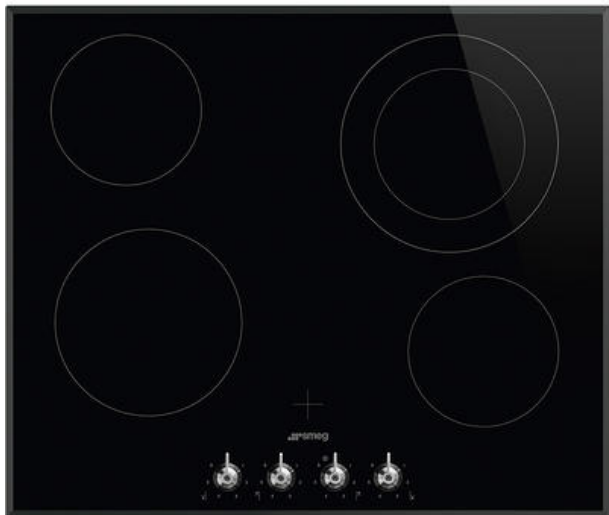

## SE364ETBM

Εστία, ΑΙΣΘΗΤΙΚΗ: Classic, Κεραμική, 60 cm, Μαύρο, ΤΥΠΟΣ ΕΝΤΟΙΧΙΣΜΟΥ: Εξαιρετικά χαμηλό προφίλ

### ΤΥΠΟΣ

Οικογένεια προϊόντων: Εστία • Διαστάσεις: 60 cm • ΤΥΠΟΣ: Κεραμική • ΤΥΠΟΣ ΕΝΤΟΙΧΙΣΜΟΥ: Εξαιρετικά χαμηλό προφίλ •  
Παροχή ενέργειας: Ηλεκτρική • Κωδικός EAN: 8017709240882