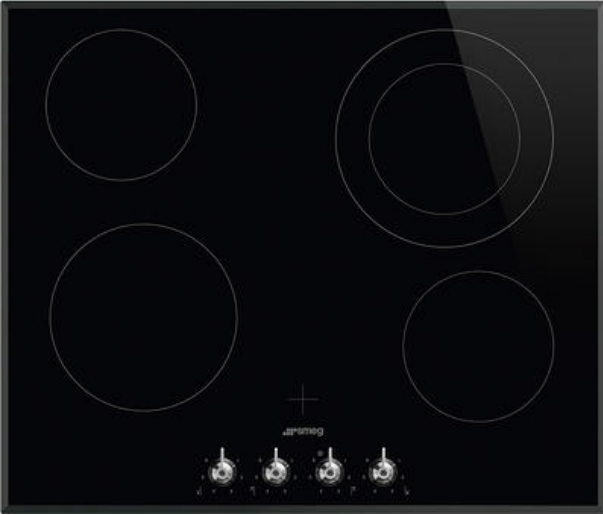

## SE364ETBM

Εστία, ΑΙΣΘΗΤΙΚΗ: Classic, Κεραμική, 60 cm, Μαύρο, ΤΥΠΟΣ ΕΝΤΟΙΧΙΣΜΟΥ: Εξαιρετικά χαμηλό προφίλ

### ΤΥΠΟΣ

Οικογένεια προϊόντων: Εστία • Διαστάσεις: 60 cm • ΤΥΠΟΣ: Κεραμική • ΤΥΠΟΣ ΕΝΤΟΙΧΙΣΜΟΥ: Εξαιρετικά χαμηλό προφίλ •  
Παροχή ενέργειας: Ηλεκτρική • Κωδικός EAN: 8017709240882

### ΑΙΘΗΤΙΚΗ

ΧΡΩΜΑ: Μαύρο • Φινίρισμα: Γυαλί • ΑΙΣΘΗΤΙΚΗ: Classic • Υλικό: Γυαλί • Τύπος γυαλιού: Κεραμική • Χρώμα χειριστηρίων: Ώψη  
χάλυβα • Τύπος χειριστηρίων: Κουμπιά • Θέση χειριστηρίων: Μπροστά • Αριθμός χειριστηρίων: 4 • Άκρο κρυστάλλου: Μπιζουτέ •  
Χρώμα μεταξοτυπίας: Γκρι

## ΔΙΑΣΤΑΣΕΙΣ

ΔΙΑΣΤΑΣΕΙΣ: 50x600x510 • Βάθος: 510 mm • Πλάτος: 600 mm • Ύψος: 50 mm