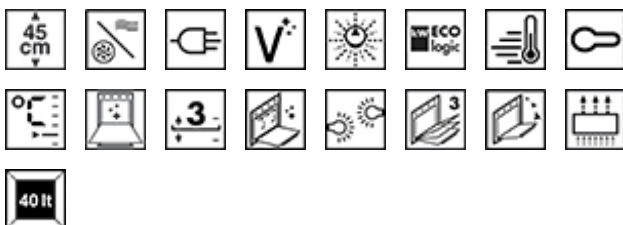

ΤΥΠΟΣ

Οικογένεια προϊόντων: Φούρνος • Κατηγορία: 60cm - ύψος 45cm • ΜΕΘΟΔΟΣ ΜΑΓΕΙΡΕΜΑΤΟΣ: Φούρνος μικροκυμάτων Combi • Παροχή ενέργειας: Ηλεκτρική • Κωδικός EAN: 8017709253967 • Συστημα Καθαρισμού: VaporClean

ΑΙΘΗΤΙΚΗ

Χρώμα: Γκρι • Αιθητική: Linea • Υλικό: Γυαλί • Τύπος χάλυβα: Βουρτσισμένο • Τύπος γυαλιού: Stopsol • Πόρτα: Πλήρως κρυστάλλινη • Λαβή: Linea • Χρώμα λαβής: Χρώμιο

ΠΡΟΓΡΑΜΜΑΤΑ / ΛΕΙΤΟΥΡΓΙΕΣ

Αριθμός λειτουργιών μαγειρέματος: 13 • Αυτόματα προγράμματα: 20 • Μαγειρικές λειτουργίες: Πάνω + κάτω αντίσταση, Πάνω + κάτω αντίσταση & αέρας, Πίσω αντίσταση & αέρας, Turbo, Eco, Μεγάλο γκριλ, Μεγάλο γκριλ & αέρας, Κάτω αντίσταση & αέρας • Προσαρμόσιμες συνταγές: No • Λειτουργίες μικροκυμάτων: Μικροκύματα, Πάνω, κάτω αντίσταση, αέρας & μικροκύματα, Πίσω αντίσταση, αέρας & μικροκύματα, Γκριλ & μικροκύματα, Αναθέρμανση • Άλλες λειτουργίες: Απόψυξη βάσει χρόνου, Απόψυξη βάσει βάρους, Φούσκωμα ζύμης, Sabbath • Λειτουργίες καθαρισμού: Vapor Clean