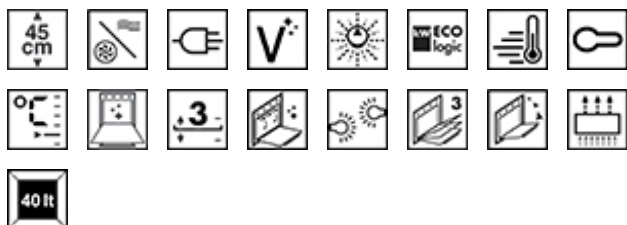

ΤΥΠΟΣ

Οικογένεια προϊόντων: Φούρνος • Κατηγορία: 60cm - ύψος 45cm • ΜΕΘΟΔΟΣ ΜΑΓΕΙΡΕΜΑΤΟΣ: Φούρνος μικροκυμάτων Combi • Παροχή ενέργειας: Ηλεκτρική • Κωδικός EAN: 8017709253967 • Σύστημα Καθαρισμού: VaporClean

ΑΙΘΗΤΙΚΗ

Χρώμα: Γκρι • Αιθητική: Linea • Υλικό: Γυαλί • Τύπος χάλυβα: Βουρτσισμένο • Τύπος γυαλιού: Storsol • Πόρτα: Πλήρως κρυστάλλινη • Λαβή: Linea • Χρώμα λαβής: Χρώμιο

ΠΡΟΓΡΑΜΜΑΤΑ / ΛΕΙΤΟΥΡΓΙΕΣ

Αριθμός λειτουργιών μαγειρέματος: 13 • Αυτόματα προγράμματα: 20 • Μαγειρικές λειτουργίες: Πάνω + κάτω αντίσταση, Πάνω + κάτω αντίσταση & αέρας, Πίσω αντίσταση & αέρας, Turbo, Eco, Μεγάλο γκριλ, Μεγάλο γκριλ & αέρας, Κάτω αντίσταση & αέρας • Προσαρμόσιμες συνταγές: No • Λειτουργίες μικροκυμάτων: Μικροκύματα, Πάνω, κάτω αντίσταση, αέρας & μικροκύματα, Πίσω αντίσταση, αέρας & μικροκύματα, Γκριλ & μικροκύματα, Αναθέρμανση • Άλλες λειτουργίες: Απόψυξη βάσει χρόνου, Απόψυξη βάσει βάρους, Φούσκωμα ζύμης, Sabbath • Λειτουργίες καθαρισμού: Vapor Clean