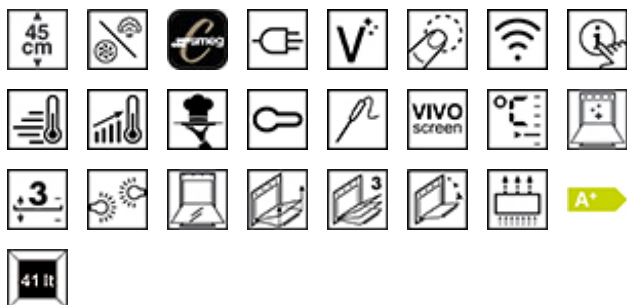

ΤΥΠΟΣ

Οικογένεια προϊόντων: Φούρνος • Κατηγορία: 60cm - ύψος 45cm • ΜΕΘΟΔΟΣ ΜΑΓΕΙΡΕΜΑΤΟΣ: Combi ατμού • SmegConnect: Ναι • Σύστημα ζωτικότητας: Ναι • Παροχή ενέργειας: Ηλεκτρική • Κωδικός EAN: 8017709275938 • Σύστημα Καθαρισμού: VaporClean

ΑΙΘΗΤΙΚΗ

Χρώμα: Γκρι • Αιθητική: Linea • Υλικό: Γυαλί • Τύπος χάλυβα: Βουρτσισμένο • Τύπος γυαλιού: Stopsol • Πόρτα: Πλήρως κρυστάλλινη • Λαβή: Linea • Χρώμα λαβής: Γκρι