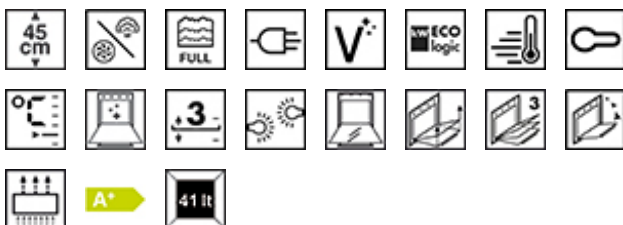

ΤΥΠΟΣ

Οικογένεια προϊόντων: Φούρνος • Κατηγορία: 60cm - ύψος 45cm • ΜΕΘΟΔΟΣ ΜΑΓΕΙΡΕΜΑΤΟΣ: Combi ατμού • Τεχνολογία ατμού: Πλήρης ατμός • Παροχή ενέργειας: Ηλεκτρική • Κωδικός EAN: 8017709235888 • Σύστημα Καθαρισμού: VaporClean