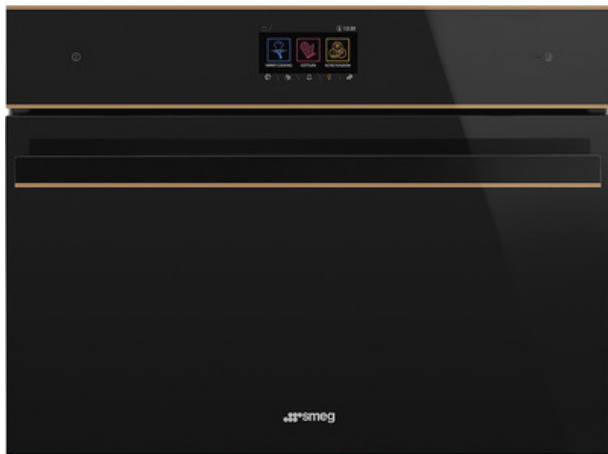

## SF4604WMCNR

Φούρνος, Dolce Stil Novo, 60cm - ύψος 45cm, Φούρνος μικροκυμάτων Combi, Μαύρο, Χρωμα Φινιρισματος: Χαλκός, VaporClean

### ΕΜΑΓΙΕ ΘΑΛΑΜΟΥ EASY CLEAN

Το σμάλτο της κοιλότητας του φούρνου έχει μια ειδική αντιόξινη επένδυση που βοηθά στη μείωση της ποσότητας βρωμιάς που προσκολλάται στην επιφάνεια.