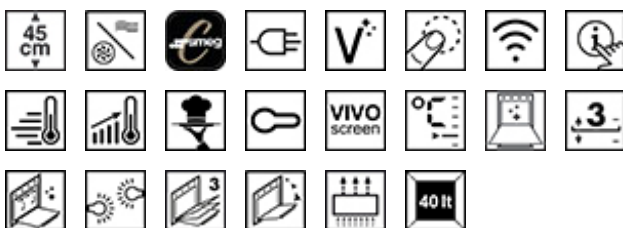

ΤΥΠΟΣ

Οικογένεια προϊόντων: Φούρνος • Κατηγορία: 60cm - ύψος 45cm • ΜΕΘΟΔΟΣ ΜΑΓΕΙΡΕΜΑΤΟΣ: Φούρνος μικροκυμάτων Combi • SmegConnect: Ναι • Παροχή ενέργειας: Ηλεκτρική • Κωδικός EAN: 8017709275976 • Σύστημα Καθαρισμού: VaporClean

ΑΙΘΗΤΙΚΗ

Χρωμα: Μαύρο • Φινίρισμα: Γυαλιστερό • Αιθητική: Dolce Stil Novo • Χρωμα Φινιρισματος: Χαλκός • Υλικό: Γυαλί • Τύπος γυαλιού: Eclipse • Πόρτα: Πλήρως κρυστάλλινη • Λαβή: Dolce Stil Novo • Χρώμα λαβής: Μαύρο