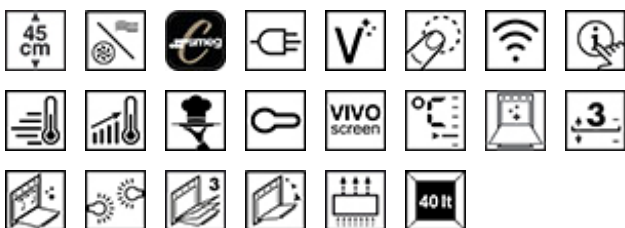

ΤΥΠΟΣ

Οικογένεια προϊόντων: Φούρνος • Κατηγορία: 60cm - ύψος 45cm • ΜΕΘΟΔΟΣ ΜΑΓΕΙΡΕΜΑΤΟΣ: Φούρνος μικροκυμάτων Combi •

SmegConnect: Ναι • Παροχή ενέργειας: Ηλεκτρική • Κωδικός EAN: 8017709275983 • Σύστημα Καθαρισμού: VaporClean

ΑΙΘΗΤΙΚΗ

Χρώμα: Μαύρο • Φινίρισμα: Γυαλιστερό • Αιθητική: Dolce Stil Novo • Χρώμα Φινιρισματος: Ανοξείδωτο ατσάλι • Υλικό: Γυαλί •

Τύπος γυαλιού: Eclipse • Πόρτα: Πλήρως κρυστάλλινη • Λαβή: Dolce Stil Novo • Χρώμα λαβής: Μαύρο