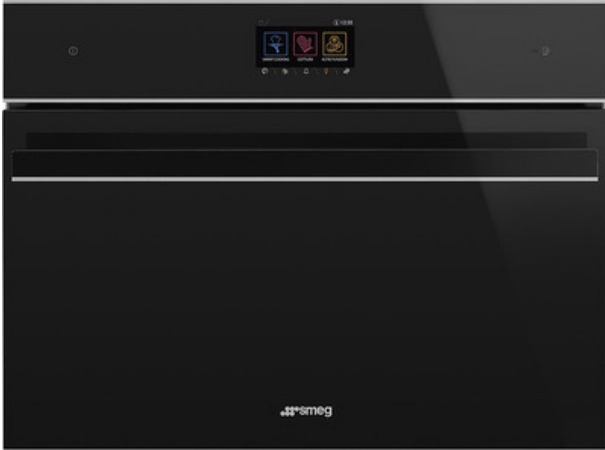

## SF4604WVCPNX

Φούρνος, Dolce Stil Novo, 60cm - ύψος 45cm, Combi ατμού, Μαύρο, Χρωμα Φινιρισματος: Ανοξειδωτο ατσάλι, A+, VaporClean

### ΤΥΠΟΣ

Οικογένεια προϊόντων: Φούρνος • Κατηγορία: 60cm - ύψος 45cm • ΜΕΘΟΔΟΣ ΜΑΓΕΙΡΕΜΑΤΟΣ: Combi ατμού • SmegConnect: Ναι • Σύστημα ζωτικότητας: Ναι • Παροχή ενέργειας: Ηλεκτρική • Κωδικός EAN: 8017709276003 • Σύστημα Καθαρισμού: VaporClean