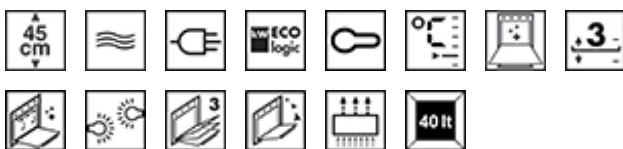

SF4750MAO

Φούρνος, Cortina, 60cm - ύψος 45cm, Φούρνος μικροκυμάτων με γκριλ, Ανθρακί, Χρωμα Φινιρισματος: Ορείχαλκος αντικέ

ΕΜΑΓΙΕ ΘΑΛΑΜΟΥ EASY CLEAN

Το σμάλτο της κοιλότητας του φούρνου έχει μια ειδική αντιόξινη επένδυση που βοηθά στη μείωση της ποσότητας βρωμιάς που προσκολλάται στην επιφάνεια.

ΤΥΠΟΣ

Οικογένεια προϊόντων: Φούρνος • Κατηγορία: 60cm - ύψος 45cm • ΜΕΘΟΔΟΣ ΜΑΓΕΙΡΕΜΑΤΟΣ: Φούρνος μικροκυμάτων με γκριλ
• Παροχή ενέργειας: Ηλεκτρική • Κωδικός EAN: 8017709202941

ΑΙΘΗΤΙΚΗ

Χρωμα: Ανθρακί • Αιθητική: Cortina • Χρωμα Φινιρισματος: Ορείχαλκος αντικέ • Υλικό: Βαμμένο υλικό • Τύπος γυαλιού: Διαφανές
• Πόρτα: Με πάνελ • Λαβή: Cortina • Χρώμα λαβής: Ορείχαλκος αντικέ

ΣΗΜΑΝΣΗ ΑΠΟΔΟΣΗΣ / ΕΝΕΡΓΕΙΑΣ

Καθαρή χωρητικότητα: 40 λίτρα

ΗΛΕΚΤΡΙΚΗ ΣΥΝΔΕΣΗ

Τάση: 220-240 V • Ονομαστική ισχύς: 3300 W • Συχνότητα (Hz): 50 Hz • Μήκος καλωδίου τροφοδοσίας: 115 cm

ΔΙΑΣΤΑΣΕΙΣ

Διαστάσεις (mm): 455x595x542 • Καθαρό βάρος (kg): 37.500 kg • Μεικτό βάρος (kg): 40.900 kg