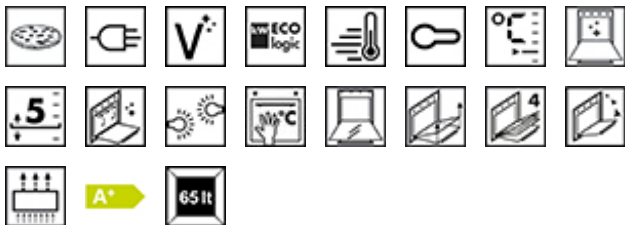

ΤΥΠΟΣ

Οικογένεια προϊόντων: Φούρνος • Κατηγορία: 60cm • ΜΕΘΟΔΟΣ ΜΑΓΕΙΡΕΜΑΤΟΣ: Αερόθερμος • Φουρνοσ Pizza: Ναι • Παροχή ενέργειας: Ηλεκτρική • Κωδικός EAN: 8017709241667 • Σύστημα Καθαρισμού: VaporClean

ΑΙΘΗΤΙΚΗ

Χρώμα: Μαύρο • Αιθητική: Victoria • Υλικό: Βαμμένο υλικό • Τύπος γυαλιού: Διαφανές • Πόρτα: Με πάνελ • Λαβή: Victoria • Χρώμα λαβής: Όψη χάλυβα

ΠΡΟΓΡΑΜΜΑΤΑ / ΛΕΙΤΟΥΡΓΙΕΣ

Αριθμός λειτουργιών μαγειρέματος: 10 • Αυτόματα προγράμματα: 20 • Μαγειρικές λειτουργίες: Πάνω + κάτω αντίσταση, Πάνω + κάτω αντίσταση & αέρας, Πίσω αντίσταση & αέρας, Turbo, Eco, Μεγάλο γκριλ, Μεγάλο γκριλ & αέρας, Κάτω αντίσταση, Κάτω αντίσταση & αέρας, Pizza • Προσαρμόσιμες συνταγές: No • Άλλες λειτουργίες: Απόψυξη βάσει χρόνου, Απόψυξη βάσει βάρους, Φούσκωμα ζύμης, Sabbath • Λειτουργίες καθαρισμού: Vapor Clean