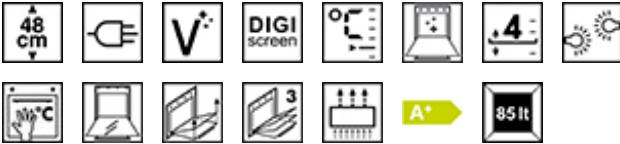

## ΤΥΠΟΣ

Οικογένεια προϊόντων: Φούρνος • Κατηγορία: 90cm - ύψος 48cm • ΜΕΘΟΔΟΣ ΜΑΓΕΙΡΕΜΑΤΟΣ: Αερόθερμος • Παροχή ενέργειας: Ηλεκτρική • Κωδικός EAN: 8017709258214 • Σύστημα Καθαρισμού: VaporClean