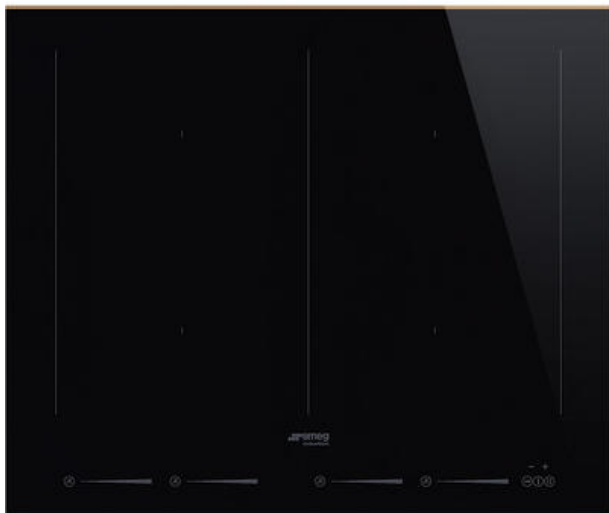

## SIM662WLDR

Εστία, ΑΙΣΘΗΤΙΚΗ: Dolce Stil Novo, Επαγωγική, 60 cm, Μαύρο, ΤΥΠΟΣ ΕΝΤΟΙΧΙΣΜΟΥ: Κανονικός

### ΤΥΠΟΣ

Οικογένεια προϊόντων: Εστία • Διαστάσεις: 60 cm • ΤΥΠΟΣ: Επαγωγική • ΤΥΠΟΣ ΕΝΤΟΙΧΙΣΜΟΥ: Κανονικός • Παροχή ενέργειας: Ηλεκτρική • Κωδικός EAN: 8017709221942

### ΑΙΘΗΤΙΚΗ

ΧΡΩΜΑ: Μαύρο • Φινίρισμα: Χαλκός • ΑΙΣΘΗΤΙΚΗ: Dolce Stil Novo • Φινίρισμα εξαρτημάτων: Χαλκός • Υλικό: Γυαλί • Τύπος γυαλιού: Κεραμικό Eclipse • Τύπος χειριστηρίων: Multi Slider • Θέση χειριστηρίων: Μπροστά • Μπάρα επιλογών: Ναι • Χρώμα LED: Λευκό • Άκρο κρυστάλλου: Κάθετο • Χρώμα μεταξοτυπίας: Γκρι