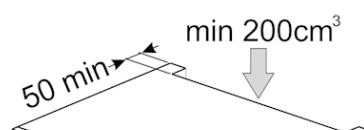

דלת פנימית של מקרר

מספר מדפי דלת מתכווננים: 3 • מספר מדפי בקבוקים: 1

מאפיינים אחרים של מקרר

אביזרים: מגש ביצים • MultiFlow: כן • מאוורר: כן

מאפייני תא מקפיא

מספר מגירות: 3

דלת פנימית של מקפיא

מאפיינים אחרים של מקפיא

אביזרים: תיבת קרח אחת • תא לקפיאה מהירה: כן

מאפיינים טכניים אחרים

תצוגת פונקציות: חופשה, קפיאה מהירה, קירור מהיר, חסכונית, התרעת טמפרטורה • לחצן לקפיאה מהירה: כן • התרעה על פתיחת דלת: כן • סוג בקרת טמפרטורה: אלקטרוני • מס' מדחסים: 1 • סוג מדחס: אינוורטר

מאפיינים טכניים

תווית חשמל / ביצועים – שנת 2019

צריכת חשמל שנתית: 223 kWh/a • קטגוריית יעילות אנרגטית: E • נפח נטו כולל: 284 l • סכום הנפחים של התאים הקפואים: 69 l • סכום הנפחים של תאי הקירור והתאים הלא קפואים: 215 l • קטגוריית פליטות רעש נישא באוויר: C • זמן עליית טמפרטורה: 4 h • 13 כוכבים - קיבולת הקפאה: 3.2 Kg/24h • קטגוריית אקלים: 99 • EEI: % SN, T • פליטות רעש נישא באוויר: 37 dB(A) re 1pW

חיבור חשמלי

דירוג חיבור חשמלי: W 125 • מתח (וולט): V 220-240 • תדר (Hz): 50 Hz • אורך כבל חשמל: 210 cm

אביזרים אופציונליים

זמין גם

מידע לוגיסטי

מידות: 1935x540x545 mm • רוחב: 540 mm • רוחב המוצר עם פתיחה מרבית של הדלתות: 540 mm • גובה: 1935 mm • עומק ללא ידית: 545 mm • רוחב מרווח: 38 mm • משקל ברוטו (ק"ג): 66.000 kg • משקל נטו (ק"ג): 61.000 kg