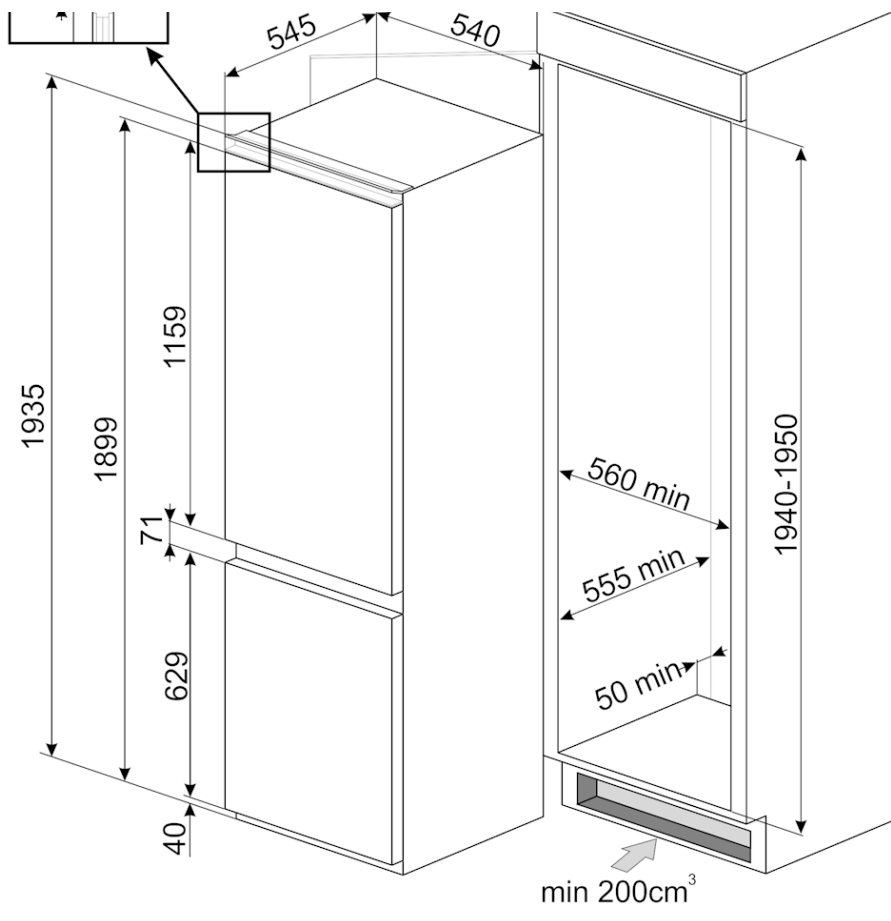

## דלת פנימית של מקפיא

## חיבור חשמלי

דירוג חיבור חשמלי: W 125 • מתח (וולט): V 220-240 • תדר (Hz): 50 Hz • אורך כבל חשמל: 210 cm

## מידע לוגיסטי

מידות: 1935x540x545 mm • רוחב: 540 mm • רוחב המוצר עם פתיחה מרבית של הדלתות: 540 mm • גובה: 1935 mm • עומק ללא ידית: 545 mm • רוחב מרווח: 38 mm • משקל ברוטו (ק"ג): 66.000 kg • משקל נטו (ק"ג): 61.000 kg