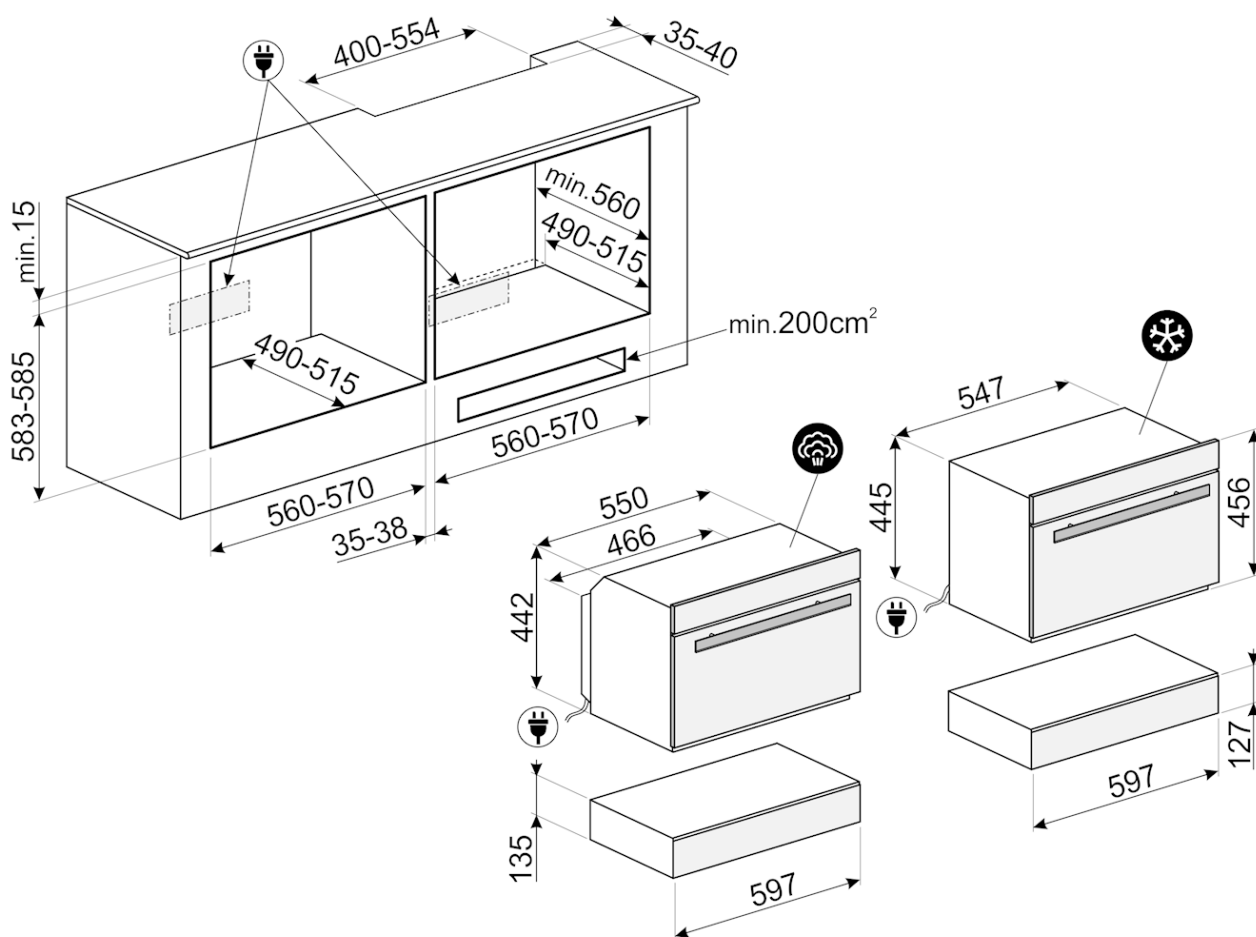

סוג

משפחת מוצרים: מגירה • סוג: סו-ווייד • גובה מסחרי: 15 cm • מערכת חיוניות: כן • 8017709260569 α:

אסתטיקה

צבע: שחור • גימור: שחור מבריק • סדרה עיצובית: Dolce Stil Novo • גימור רכיבים: נחושת • חומר: זכוכית • סוג זכוכית: ליקוי • לוח קדמי: עם פס אופקי

תוכניות / פונקציות

ואקום במחזור מכל: כן, 3 רמות • מחזור שימור: כן, 3 רמות • פונקציית שף: כן, מרינדה והזרקה • ויסות עוצמת הריתוך: כן, 3 רמות

למשפחת תנורים

סוג הגדרת בקרות: שליטה במגע

מאפיינים טכניים

קיבולת: 6,5 l • מנגנון פתיחה: דחיפה-משיכה • חומר בסיס: נירוסטה 304 • חומר מכסה: זכוכית מחוסמת עם מסגרת • פתח מכסה: $65^{\circ} \pm$ • 3° • התקן ייצוב למגירה: כן • בליטה מרבית של המגירה: 453 ± 2 מ"מ • משקל מרבי מותר: 15 kg • משקל העמסה מרבי למגירה: 48 kg • זרימת משאבה: $4 \text{ m}^3/\text{h}$ • שסתום סולנואיד בטיחות נגד חזרת שמן: כן • מחזור משאבה להסרת לחות: כן, אוטומטית • אורך מוט ואקום: 260 mm • מוט ואקום ניתק: כן • סוג ריתוך: דו-פאזי • משך מחזור שימור: 1' - $1'20''$ • ואקום אפשרי: 10-2 מיליבר (99.9%) • חיישן ואקום: כן, דיוק 10 מיליבר • אביזרים כלולים: שקיות V בגודל 20x30, שקיות V בגודל 25x35

חיבור חשמלי

הספק נקוב: W 240 • מתח (וולט): V 220-240 • תדר (Hz): 50-60

מידע לוגיסטי

רוחב (מ"מ): 597 • עומק (מ"מ): 570 • משקל נטו (ק"ג): 29.000 • משקל ברוטו (ק"ג): 32.000 • גובה המוצר (מ"מ): 135

OPTIONAL

VBAG1: אביזרים, סוג: שקיות סו-וויד, מגירות VBAG2: אביזרים, סוג: שקיות סו-וויד, מגירות LIFEBOX: אביזרים, סוג: סט מכלים, מגירות