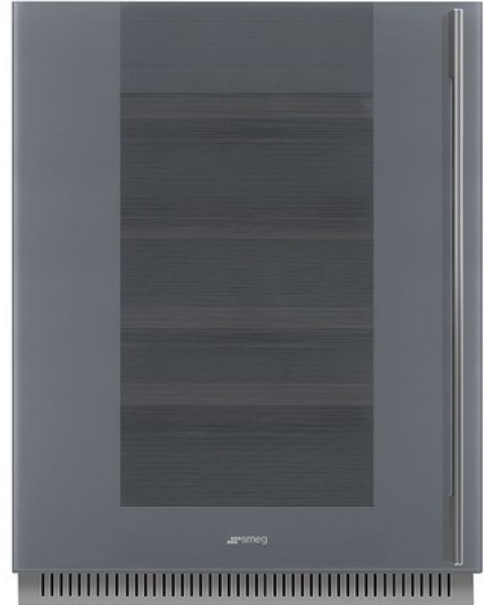

מצנן יין, Linea, מובנה, מיקום צירים: שמאלי, כסף, 38, A

סוג

- משפחה: מצנן יין • התקנה: מובנה • נישה להתקנה: 82-87 cm • סוג קירור: בסיוע מאוורר • הפשרה: אוטומטית • סוג צירים: סטנדרטי • מיקום צירים: שמאלי • קוד EAN: 8017709293895

אסתטיקה

- צבע: כסף • גימור: מבריק • סדרה עיצובית: Linea • צבע זכוכית: זכוכית כסופה • סוג זכוכית: מחזירת אור • דלת: זכוכית מלאה • סוג פתיחת דלת: עם ידית • חומר דופן: יריעת מתכת צבועה • ידית: Linea • צבע ידית: נירוסטה • חומר ידית: נירוסטה

מאפייני תא מרתף יינות

- קיבולת מרבית (בקבוקים 0.75 ליטר): 38 • מספר מדפים נתיקים: 3 • מספר מדפים קבועים: 2 • חומר מדפים: עץ • מדפים נתיקים על מסילות טלסקופיות: כן • סוג תאורה פנימית: נורית • מסנן אוויר: מסנן פחם פעיל