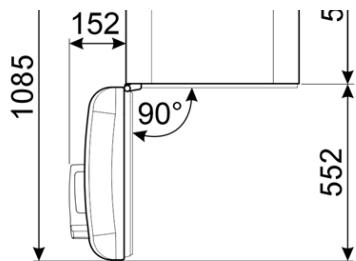

## חיבור חשמלי

מתח (וולט): 220-240 V • תדר (Hz): 50 Hz • אורך כבל חשמל: 170 cm

## מידע לוגיסטי

מידות: 970x545x659 mm • רוחב: 545 mm • רוחב המוצר עם פתיחה מרבית של הדלתות: 842 mm • גובה: 970 mm • עומק ללא ידית: 659 mm • עומק מוצר עם ידית: 701 mm • עומק מוצר עם דלתות שנפתחות ב-90° מעלות: 1085 mm • משקל ברוטו (ק"ג): 52.000 kg • משקל נטו (ק"ג): 43.000 kg