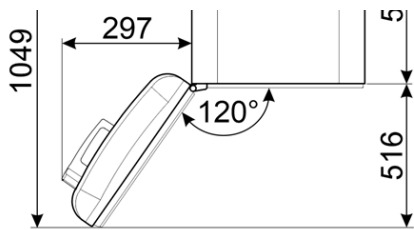

## חיבור חשמלי

מתח (וולט): 220-240 V • תדר (Hz): 50 Hz • אורך כבל חשמל: 170 cm

## מידע לוגיסטי

מידות: 970x545x659 mm • רוחב: 545 mm • רוחב המוצר עם פתיחה מרבית של הדלתות: 842 mm • גובה: 970 mm • עומק ללא ידית: 659 mm • עומק מוצר עם ידית: 701 mm • עומק מוצר עם דלתות שנפתחות ב-90° מעלות: 1085 mm • משקל ברוטו (ק"ג): 52.000 kg • משקל נטו (ק"ג): 43.000 kg