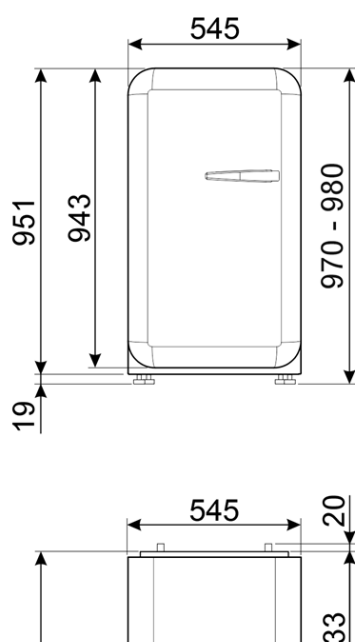

## תווית חשמל / ביצועים – שנת 2019

צריכת חשמל שנתית: 142 kWh/a • קטגוריית יעילות אנרגטית: E • נפח נטו כולל: 122 l • סכום הנפחים של התאים הקפואים: 17 l • סכום הנפחים של תאי הקירור והתאים הלא קפואים: 105 l • קטגוריית פליטות רעש נישא באוויר: C • זמן עליית טמפרטורה: 4.9 h • כוכבים - קיבולת הקפאה: 2.6 Kg/24h • קטגוריית אקלים: EEI: 98 • SN, N, ST, T • פליטות רעש נישא באוויר: 37 dB(A) re 1pW

## חיבור חשמלי

מתח (וולט): 220-240 V • תדר (Hz): 50 Hz • אורך כבל חשמל: 170 cm

## מידע לוגיסטי

מידות: 970x545x659 mm • רוחב: 545 mm • רוחב המוצר עם פתיחה מרבית של הדלתות: 842 mm • גובה: 970 mm • עומק ללא ידית: 659 mm • עומק מוצר עם ידית: 701 mm • עומק מוצר עם דלתות שנפתחות ב-90° מעלות: 1085 mm • משקל ברוטו (ק"ג): 52.000 kg • משקל נטו (ק"ג): 43.000 kg