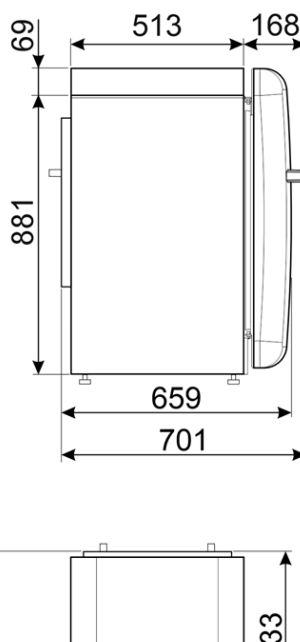

## תווית חשמל / ביצועים – שנת 2019

צריכת חשמל שנתית: 142 kWh/a • קטגוריית יעילות אנרגטית: E • נפח נטו כולל: 122 l • סכום הנפחים של התאים הקפואים: 17 l • סכום הנפחים של תאי הקירור והתאים הלא קפואים: 105 l • קטגוריית פליטות רעש נישא באוויר: C • זמן עליית טמפרטורה: 4.9 h • כוכבים - קיבולת הקפאה: 2.6 Kg/24h • קטגוריית אקלים: EEI: 98 • SN, N, ST, T • פליטות רעש נישא באוויר: 37 dB(A) re 1pW

## חיבור חשמלי

מתח (וולט): 220-240 V • תדר (Hz): 50 Hz • אורך כבל חשמל: 170 cm

## מידע לוגיסטי

מידות: 970x545x659 mm • רוחב: 545 mm • רוחב המוצר עם פתיחה מרבית של הדלתות: 842 mm • גובה: 970 mm • עומק ללא ידית: 659 mm • עומק מוצר עם ידית: 701 mm • עומק מוצר עם דלתות שנפתחות ב-90° מעלות: 1085 mm • משקל ברוטו (ק"ג): 52.000 kg • משקל נטו (ק"ג): 43.000 kg