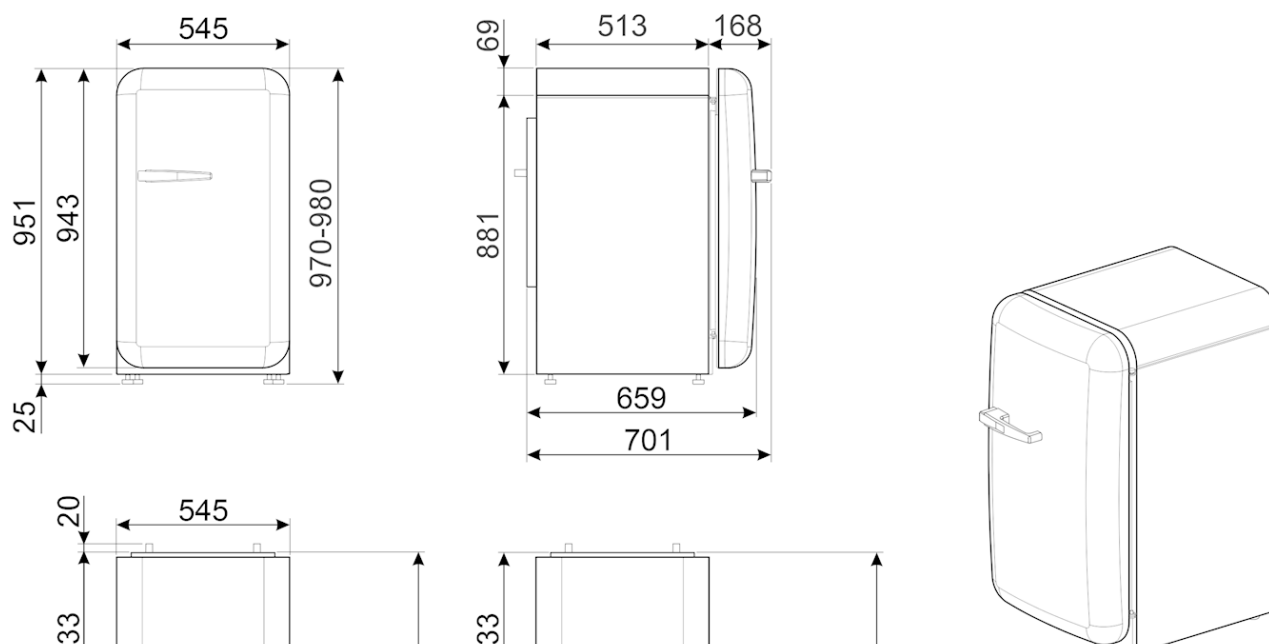

חיבור חשמלי

מתח (וולט): 220-240 V • תדר (Hz): 50 Hz • אורך כבל חשמל: 170 cm

אביזרים אופציונליים

זמין גם

מידע לוגיסטי

מידות: 970x545x659 mm • רוחב: 545 mm • רוחב המוצר עם פתיחה מרבית של הדלתות: 842 mm • גובה: 970 mm • עומק ללא ידית: 659 mm • עומק מוצר עם ידית: 701 mm • עומק מוצר עם דלתות שנפתחות ב-90° מעלות: 1085 mm • משקל ברוטו (ק"ג): 50.000 kg • משקל נטו (ק"ג): 41.000 kg