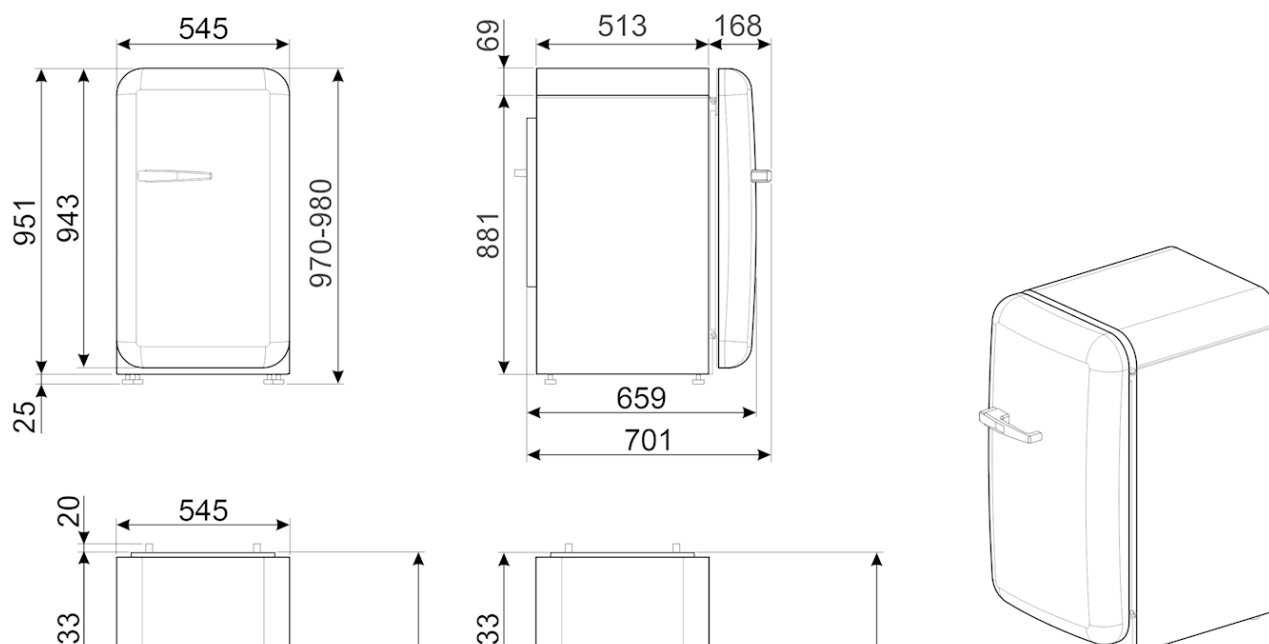

חיבור חשמלי

מתח (וולט): 220-240 V • תדר (Hz): 50 Hz

אביזרים אופציונליים

זמין גם

מידע לוגיסטי

מידות: 970x545x659 mm • רוחב: 545 mm • רוחב המוצר עם פתיחה מרבית של הדלתות: 842 mm • גובה: 970 mm • עומק ללא ידית: 659 mm • עומק מוצר עם ידית: 701 mm • עומק מוצר עם דלתות שנפתחות ב-90° מעלות: 1085 mm • משקל ברוטו (ק"ג): 50.000 kg • משקל נטו (ק"ג): 41.000 kg