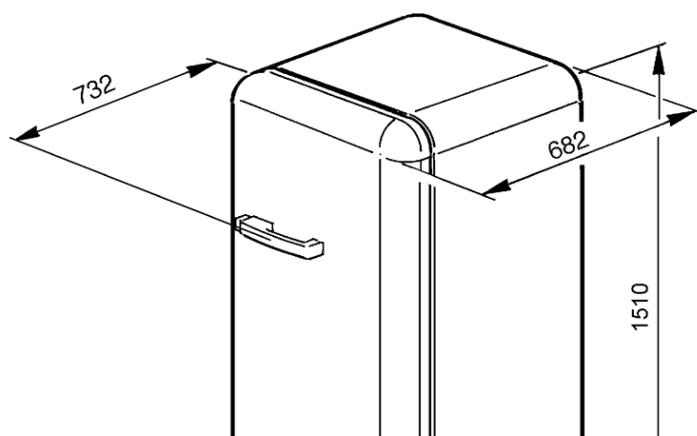

מאפייני תא מקפיא

תא מקפיא פנימי: כן

מאפיינים טכניים אחרים

סוג בקרת טמפרטורה: אלטרומכני • מס' מדחסים: 1 • סוג מדחס: סטנדרטי • אביזרים לתא מקפיא: מגש קוביות קרח

מאפיינים טכניים

תווית חשמל / ביצועים

קטגוריית דגם מכשיר קירור ביתי: 7 – מקרר-מקפיא • דרגת יעילות אנרגטית: ++A • צריכת חשמל שנתי: 180 kWh/a • נפח ברוטו כולל: 256 l • תא למזון טרי – נפח אחסון: 222 l • תא למזון טרי – נפח ברוטו: 230 l • כל תאי המזון הקפוא – נפח אחסון: 26 l • נפח אחסון כולל: 248 l • נפח ברוטו תא מזון קפוא: 26 l • תא 4 כוכבים – דירוג כוכבים: 4 • זמן עליית טמפרטורה: 12 h • קיבולת הקפאה: 2 Kg/24h • קטגוריית אקלים: SN, N, ST, T

תווית חשמל / ביצועים – שנת 2019

קטגוריית אקלים: SN, N, ST, T • פליטות רעש נישא באוויר: 39 dB(A) re 1pW

חיבור חשמלי

דירוג חיבור חשמלי: W 90 • מתח (וולט): V 220-240 • תדר (Hz): 50 Hz • אורך כבל חשמל: 200 cm

אביזרים אופציונליים

מידע לוגיסטי

מידות: 1510x600x732 mm • רוחב: 600 mm • רוחב המוצר עם פתיחה מרבית של הדלתות: 962 mm • גובה: 1510 mm • עומק ללא ידית: 732 mm • עומק מוצר עם ידית: 732 mm • עומק מוצר עם דלתות שנפתחות ב-90° מעלות: 1148 mm • משקל ברוטו (ק"ג): 74.500 kg • משקל נטו (ק"ג): 61.800 kg