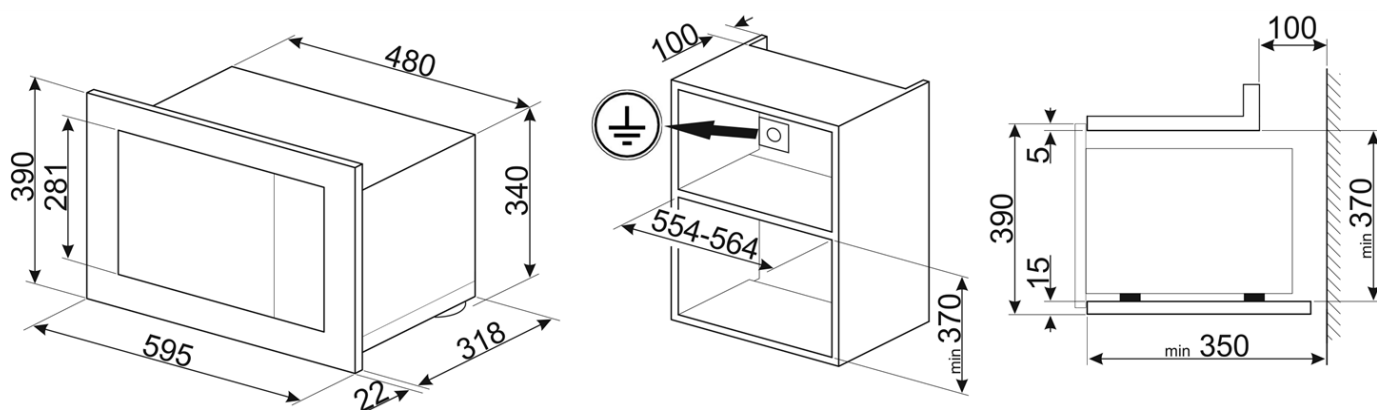

מאפיינים טכניים

חומר תא התנור: נירוסטה • נפח ברוטו: 21 l • מספר המדפים/רמות: 2 • סוג המדפים: ארון • מס' נורות: 1 • סוג נורה: להט • הספק נורה: 20 W • אור כשהדלת פתוחה: כן • פתח דלת: Side-opening • מס' כולל של דלתות זכוכית: 2 • מערכת קירור: משיק • צלחת מסתובבת: כן • מידות צלחת מסתובבת: 24.5 cm • סוג גריל: קוורץ • גריל – הספק: 1000 W • הספק יעיל של המיקרוגל: 800 W • מגן מסך מיקרוגל: כן • המיקרוגל נכבה כשהדלת נפתחת: כן

תווית חשמל / ביצועים

נפח נטו: 20 l

חיבור חשמלי

הספק נקוב: 1300 W • מתח (וולט): 230 V • תדר (Hz): 50 Hz • אורך כבל חשמל: 150 cm

זמין גם

מידע לוגיסטי

מידות המוצר (מ"מ): 390x595x340 • רוחב (מ"מ): 595 mm • עומק (מ"מ): 340 mm • משקל נטו (ק"ג): 21.000 kg • משקל ברוטו (ק"ג): 25.000 kg • גובה המוצר (מ"מ): 390 mm

אביזרים כלולים

רשת: 1 מסגרת: כן