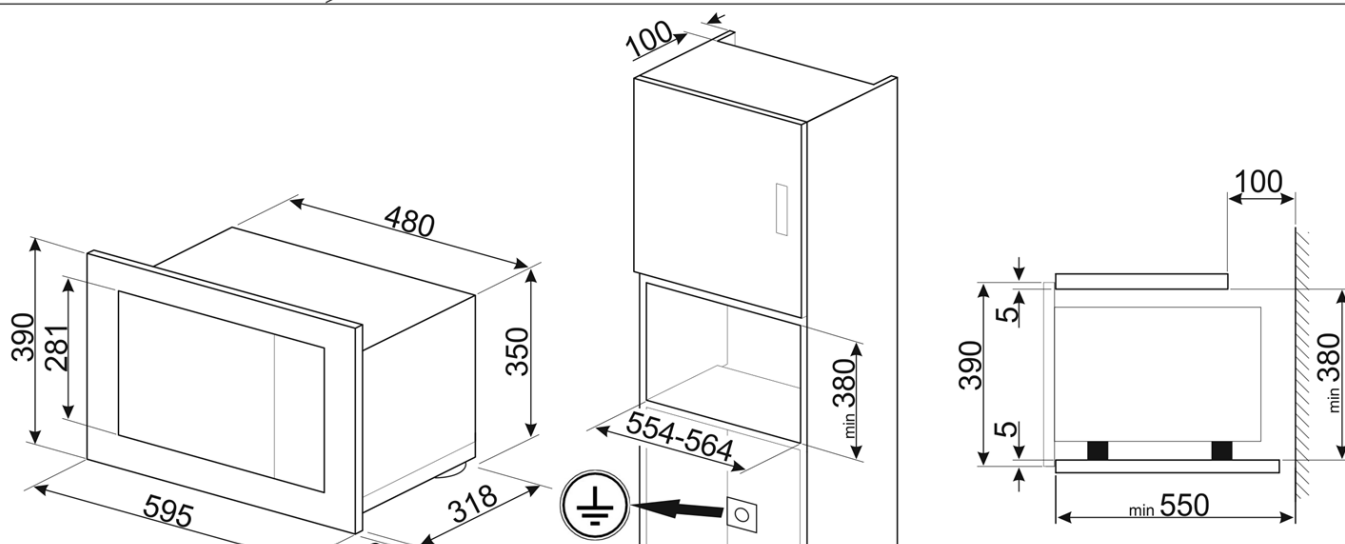

מאפיינים טכניים

חומר תא התנור: נירוסטה • נפח ברוטו: 21 l • מספר המדפים/רמות: 2 • סוג המדפים: ארון • מס' נורות: 1 • סוג נורה: להט • הספק נורה: 20 W • אור כשהדלת פתוחה: כן • פתח דלת: Side-opening • מס' כולל של דלתות זכוכית: 2 • מערכת קירור: משיק • צלחת מסתובבת: כן • מידות צלחת מסתובבת: 24.5 cm • סוג גריל: קוורץ • גריל – הספק: 1000 W • הספק יעיל של המיקרוגל: 800 W • מגן מסך מיקרוגל: כן • המיקרוגל נכבה כשהדלת נפתחת: כן

תווית חשמל / ביצועים

נפח נטו: 20 l

חיבור חשמלי

הספק נקוב: 1300 W • מתח (וולט): 230 V • תדר (Hz): 50 Hz • אורך כבל חשמל: 150 cm

זמין גם

מידע לוגיסטי

מידות המוצר (מ"מ): 390x595x340 • רוחב (מ"מ): 595 mm • עומק (מ"מ): 340 mm • משקל נטו (ק"ג): 21.000 kg • משקל ברוטו (ק"ג): 25.000 kg • גובה המוצר (מ"מ): 390 mm

אביזרים כלולים

רשת: 1 מסגרת: כן