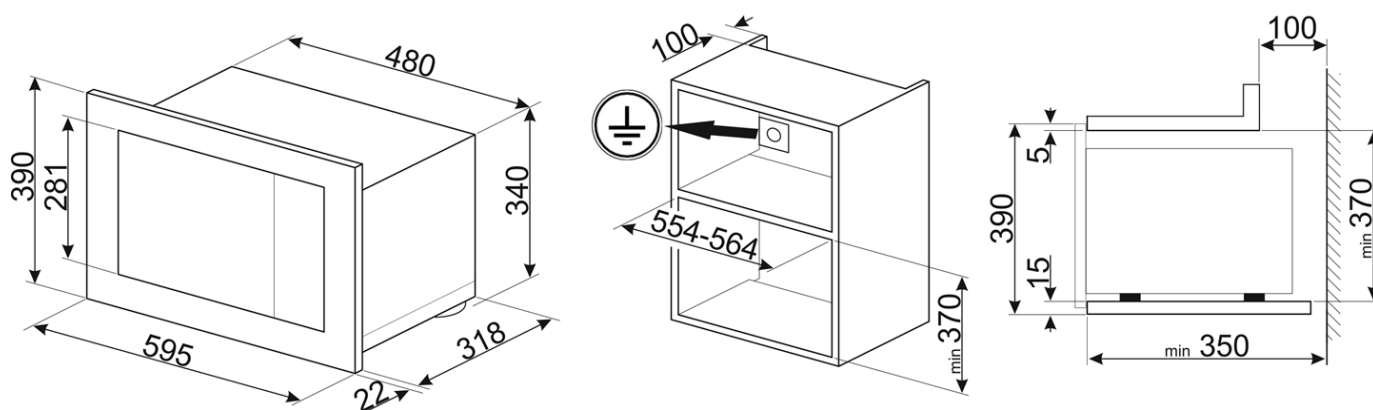

מאפיינים טכניים

חומר תא התנור: נירוסטה • נפח ברוטו: 21 l • מספר המדפים/רמות: 2 • סוג המדפים: ארון • מס' נורות: 1 • סוג נורה: להט • הספק נורה: 20 W • אור כשהדלת פתוחה: כן • פתח דלת: Side-opening • מס' כולל של דלתות זכוכית: 2 • מערכת קירור: משיק • צלחת מסתובבת: כן • מידות צלחת מסתובבת: 24.5 cm • סוג גריל: קוורץ • גריל – הספק: 1000 W • הספק יעיל של המיקרוגל: 800 W • מגן מסך מיקרוגל: כן • המיקרוגל נכבה כשהדלת נפתחת: כן

תווית חשמל / ביצועים

נפח נטו: 20 l

חיבור חשמלי

הספק נקוב: 1300 W • מתח (וולט): 230 V • תדר (Hz): 50 Hz • אורך כבל חשמל: 150 cm

זמין גם

מידע לוגיסטי

מידות המוצר (מ"מ): 390x595x320 • רוחב (מ"מ): 595 mm • עומק (מ"מ): 320 mm • משקל נטו (ק"ג): 17.000 kg • משקל ברוטו (ק"ג): 18.600 kg • גובה המוצר (מ"מ): 390 mm

אביזרים כלולים

רשת: 1 מסגרת: כן