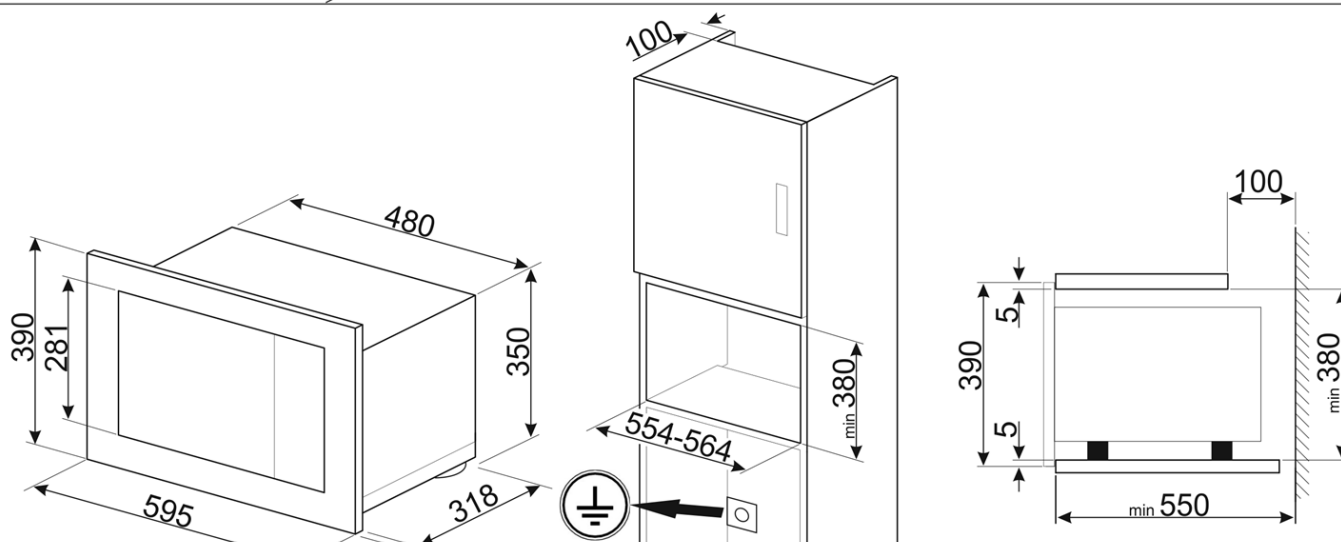

מאפיינים טכניים

חומר תא התנור: נירוסטה • נפח ברוטו: 21 l • מספר המדפים/רמות: 2 • סוג המדפים: ארון • מס' נורות: 1 • סוג נורה: להט • הספק נורה: 20 W • אור כשהדלת פתוחה: כן • פתח דלת: Side-opening • מס' כולל של דלתות זכוכית: 2 • מערכת קירור: משיק • צלחת מסתובבת: כן • מידות צלחת מסתובבת: 24.5 cm • סוג גריל: קוורץ • גריל – הספק: 1000 W • הספק יעיל של המיקרוגל: 800 W • מגן מסך מיקרוגל: כן • המיקרוגל נכבה כשהדלת נפתחת: כן

תווית חשמל / ביצועים

נפח נטו: 20 l

חיבור חשמלי

הספק נקוב: 1300 W • מתח (וולט): 230 V • תדר (Hz): 50 Hz • אורך כבל חשמל: 150 cm

זמין גם

מידע לוגיסטי

מידות המוצר (מ"מ): 390x595x320 • רוחב (מ"מ): 595 mm • עומק (מ"מ): 320 mm • משקל נטו (ק"ג): 17.000 kg • משקל ברוטו (ק"ג): 18.600 kg • גובה המוצר (מ"מ): 390 mm

אביזרים כלולים

רשת: 1 מסגרת: כן