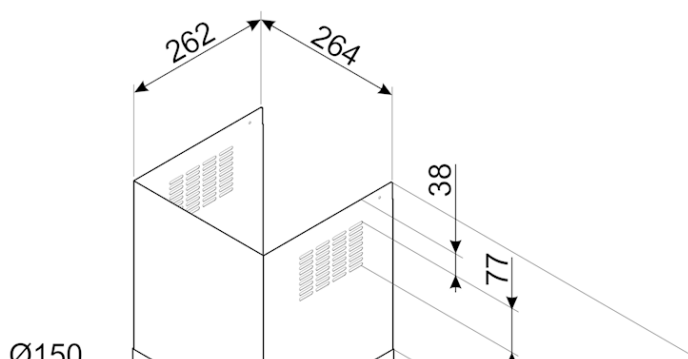

חיבור חשמלי

דירוג חיבור חשמלי: W 233 • מתח: V 220-240 • תדר (Hz): 50-60 • אורך כבל חשמל: mm 1500

אביזרים אופציונליים

קולטי אדים

.GRUPPO SPECIFICO PER FAMIGLIA CAPPE

קצב הוצאה (IEC 61591): 677 m³/h • רמת רעש (IEC 60704-2-13): 71 dB(A) • הספק: W 227

מידע לוגיסטי

מידות המוצר (מ"מ): 600x898x470 • רוחב: mm 898 • עומק (מ"מ): mm 470 • גובה המוצר (מ"מ): mm 600 • משקל נטו (ק"ג): 14.000 kg • משקל ברוטו (ק"ג): 18.000 kg

אביזרים כלולים

הפחתת צינור: כן

OPTIONAL

KITFCKBT: אביזרים, קולטי אדים KITCEKBT: אביזרים, קולטי אדים

SMEG - אריה שנקר 7 הרצליה פיתוח