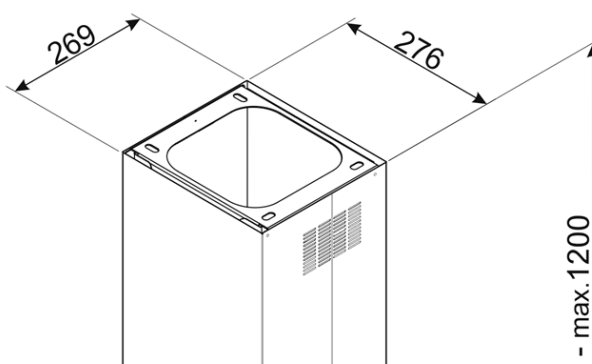

חיבור חשמלי

מתח: V 220-240 • תדר (Hz): 50-60 • אורך כבל חשמל: mm 1500

אביזרים אופציונליים

קולטי אדים

.GRUPPO SPECIFICO PER FAMIGLIA CAPPE

קצב הוצאה (IEC 61591): 778 m³/h • רמת רעש (IEC 60704-2-13): 74 dB(A) • הספק: W 267

מידע לוגיסטי

מידות המוצר (מ"מ): 850x900x600 • רוחב: mm 900 • עומק (מ"מ): mm 600 • גובה המוצר (מ"מ): mm 850 • משקל נטו (ק"ג): kg 27.100 • משקל ברוטו (ק"ג): kg 32.900

אביזרים כלולים

הפחתת צינור: כן

OPTIONAL

KITFCKBT: אביזרים, קולטי אדים KITFCKBTR: אביזרים, קולטי אדים KITALLFC: אביזרים, סוג: מסנן פחם, קולטי אדים

SMEG - אריה שנקר 7 הרצליה פיתוח