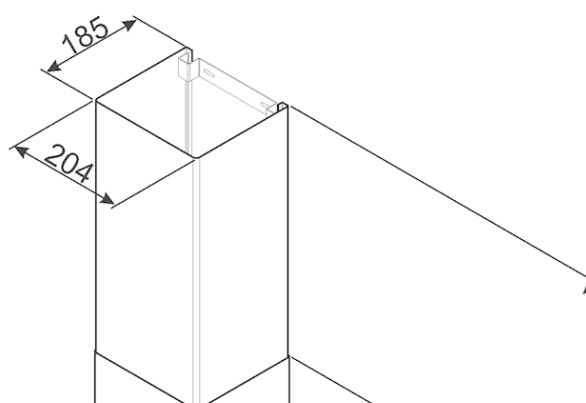

חיבור חשמלי

דירוג חיבור חשמלי: W 277 • מתח: V 220-240 • תדר (Hz): 50-60 Hz • אורך כבל חשמל: mm 1000

אביזרים אופציונליים

ערכה עם רכיבים אסתטיים: KITKCS-2/ KITKCX-2/ KITLOGOCR/ KITLOGOAS

קולטי אדים

.GRUPPO SPECIFICO PER FAMIGLIA CAPPE

קצב הוצאה (IEC 61591): 798 m³/h • רמת רעש (IEC 60704-2-13): 71 dB(A) • הספק: W 280

מידע לוגיסטי

מידות המוצר (מ"מ): 872x595x470 • רוחב: mm 595 • עומק (מ"מ): mm 470 • גובה המוצר (מ"מ): mm 872 • משקל נטו (ק"ג): kg 12.000 • משקל ברוטו (ק"ג): kg 18.900

OPTIONAL

FLT6: אביזרים, סוג: מסנן פחם, קולטי אדים KITKCX-2: אביזרים, סוג: לוגו ומעקה ערכה, קולטי אדים KITKCS-2: אביזרים, סוג: לוגו ומעקה ערכה, קולטי אדים KITALLFC: אביזרים, סוג: מסנן פחם, קולטי אדים

SMEG - אריה שנקר 7 הרצליה פיתוח