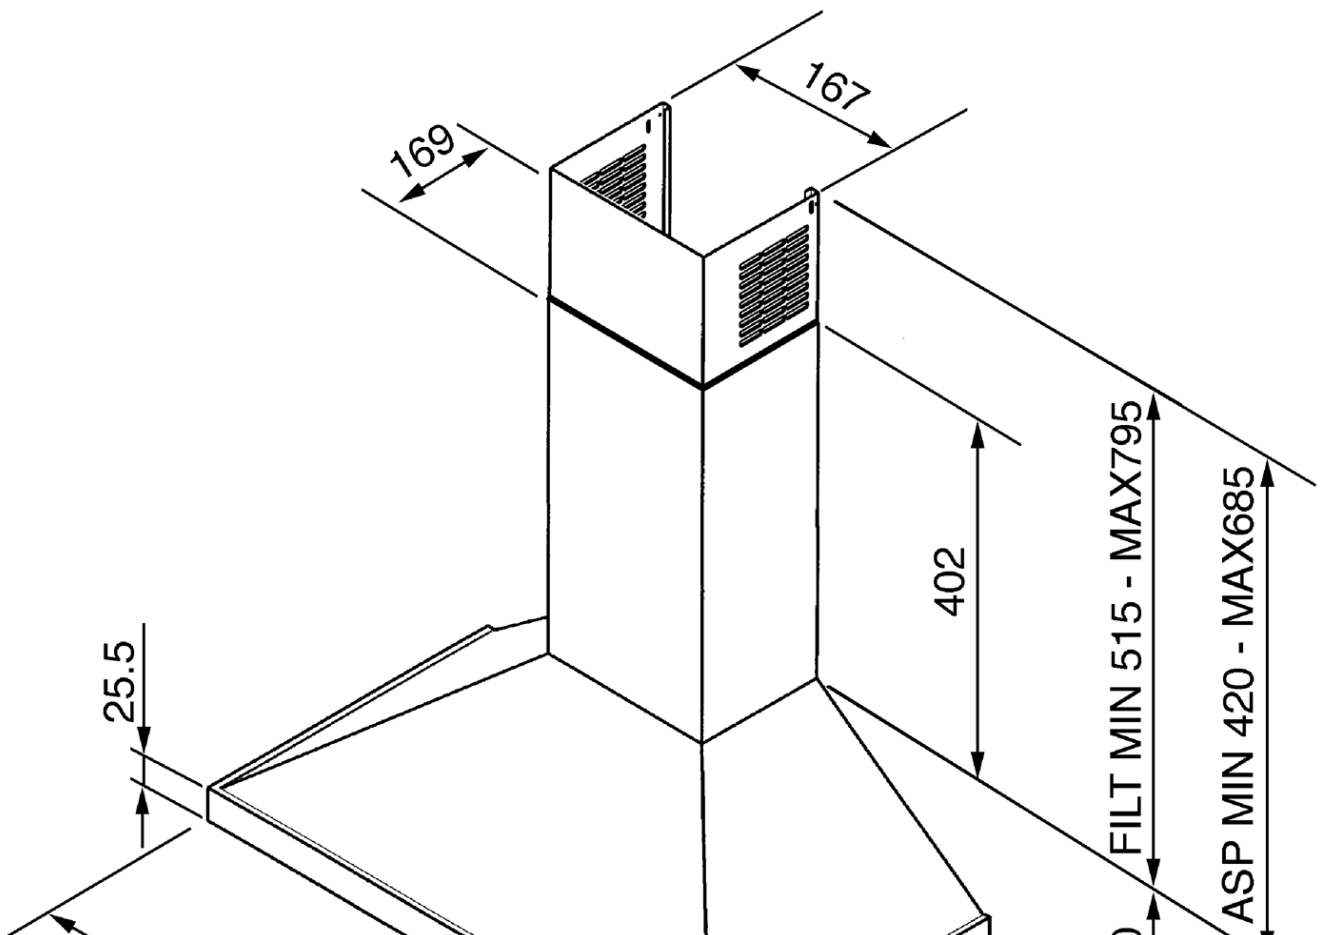

SMEG - אריה שנקר 7 הרצליה פיתוח