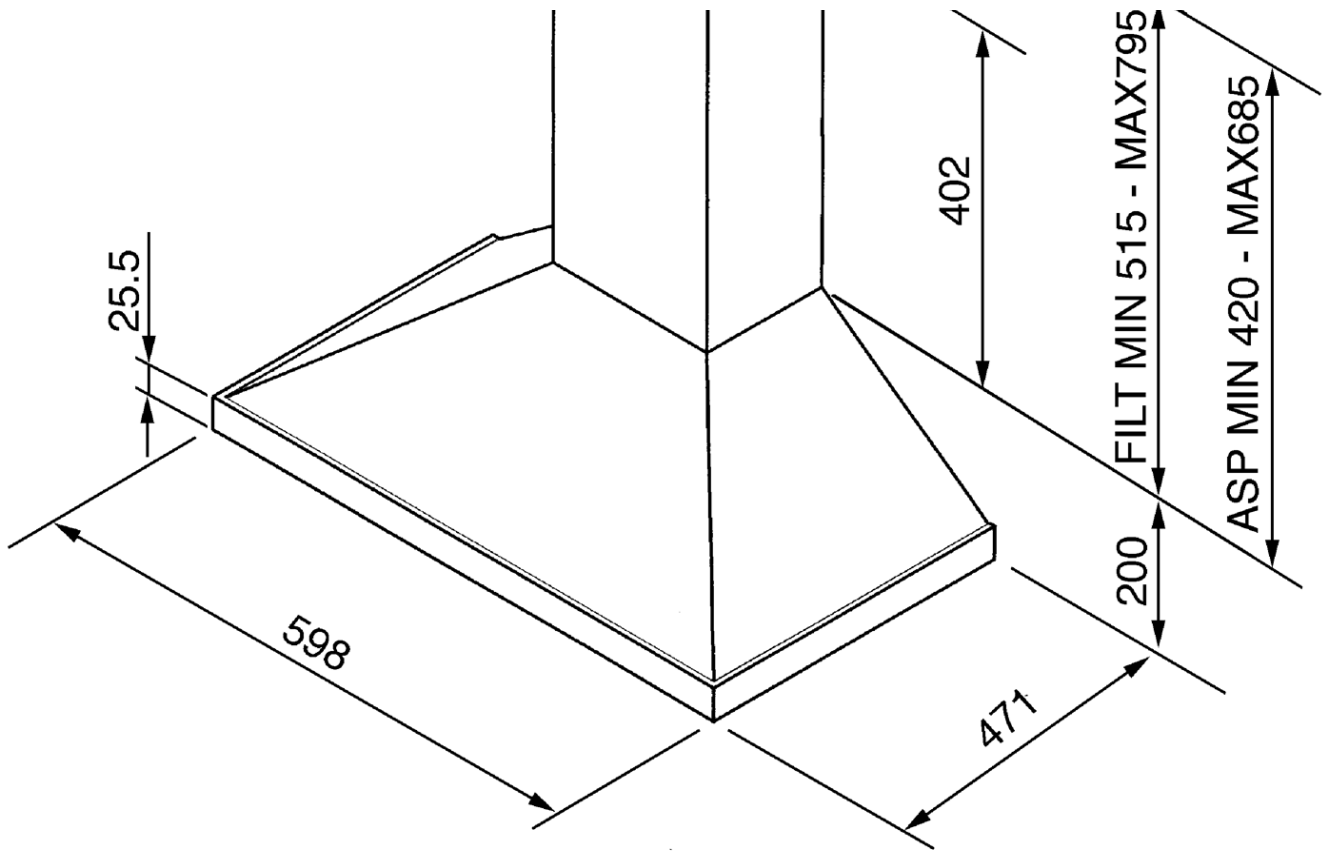

SMEG - אריה שנקר 7 הרצליה פיתוח