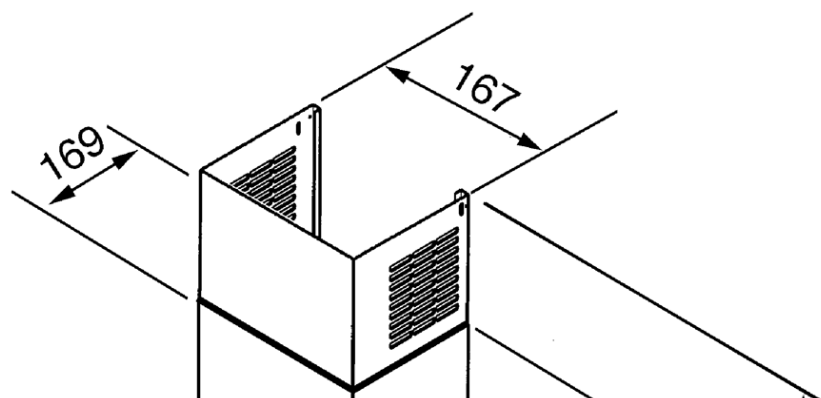

תווית חשמל / ביצועים

דרגת יעילות אנרגטית: D • קטגוריית יעילות דינמית נוזלית (FDEC): E • קטגוריית יעילות סינון שומן (GFEC): C • קטגוריית יעילות תאורה (LEC): E • צריכת יעילות שנתית (AEChood): 59 kWh/a • יעילות דינמית נוזלית (FDE): 9.3 • יעילות תאורה (LE): 11 lux/W • יעילות סינון שומן (GFE): 75.1% • זרימת אוויר במהירות מינימלית (Qmin): 210 m³/h • זרימת אוויר במהירות מקסימלית (Qmax): 400 m³/h • פליטת עוצמת צליל בשקלול A אקוסטית באוויר במהירות מינימלית (SPEmin): 50 dB(A) • פליטת עוצמת צליל בשקלול A אקוסטית באוויר במהירות מרבית (SPEmax): 64 dB(A) • מקדם הארכת זמן (F): 1.7 • קצב זרימת אוויר נמדד בנקודת היעילות הטובה ביותר (Qbep): 195 m³/h • לחץ אוויר נמדד בנקודת היעילות הטובה ביותר (Pbep): 155 Pa • מבוא הספק חשמל נמדד בנקודת היעילות הטובה ביותר (Wbep): 90 W • צריכת חשמל נקובה במערכת התאורה (WL): 4 W • הארה ממוצעת של התאורה במשטח הבישול (Emiddle): 45 lux • רמת עוצמת צליל בהגדרה הגבוהה ביותר (Lwa): 64 dB(A)

חיבור חשמלי

דירוג חיבור חשמלי: W 109 • מתח: V 220-240 • תדר (Hz): 50 • אורך כבל חשמל: mm 1000

אביזרים אופציונליים

קולטי אדים

GRUPPO SPECIFICO PER FAMIGLIA CAPPE

מידע לוגיסטי

מידות המוצר (מ"מ): 620x598x471 • רוחב: mm 598 • עומק (מ"מ): mm 471 • גובה המוצר (מ"מ): mm 620 • משקל נטו (ק"ג): kg 7.000 • משקל ברוטו (ק"ג): kg 8.600

אביזרים כלולים

הפחתת צינור: כן

OPTIONAL

KITFC155: אביזרים, סוג: מסנן פחם, קולטי אדים

SMEG - אריה שנקר 7 הרצליה פיתוח